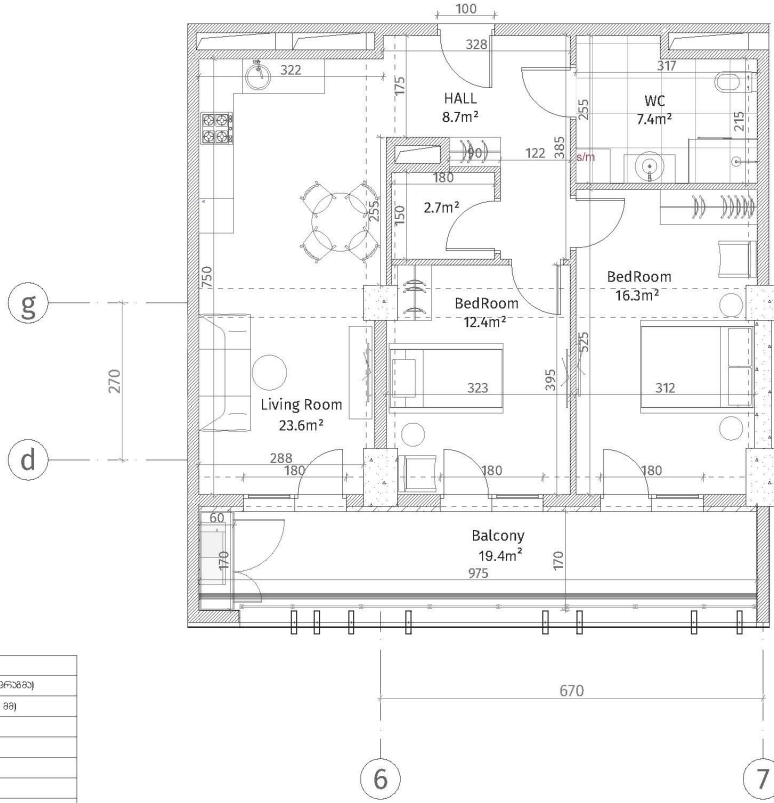

ისანი პარკი

ბლოკი D

სართული 17

ბინა #219

72.9+19.4=92.3

შენიშვნა	
	რკინაბეტონი (კოლონა, ფილა, სვეტი)
	ბლოკის კედელი (100-150-200 მმ)
	ბლოკის კედელი (250 მმ)
	რკინი (500-500 მმ)
	პანორამული ფანჯარა
	მკობილი-ფანჯარა ფილა
	ფანჯარა-ბლოკის კედელი
პარკის სიმბოლოები	
	პარკის სიმბოლოები
	პარკის სიმბოლოები
	პარკის სიმბოლოები