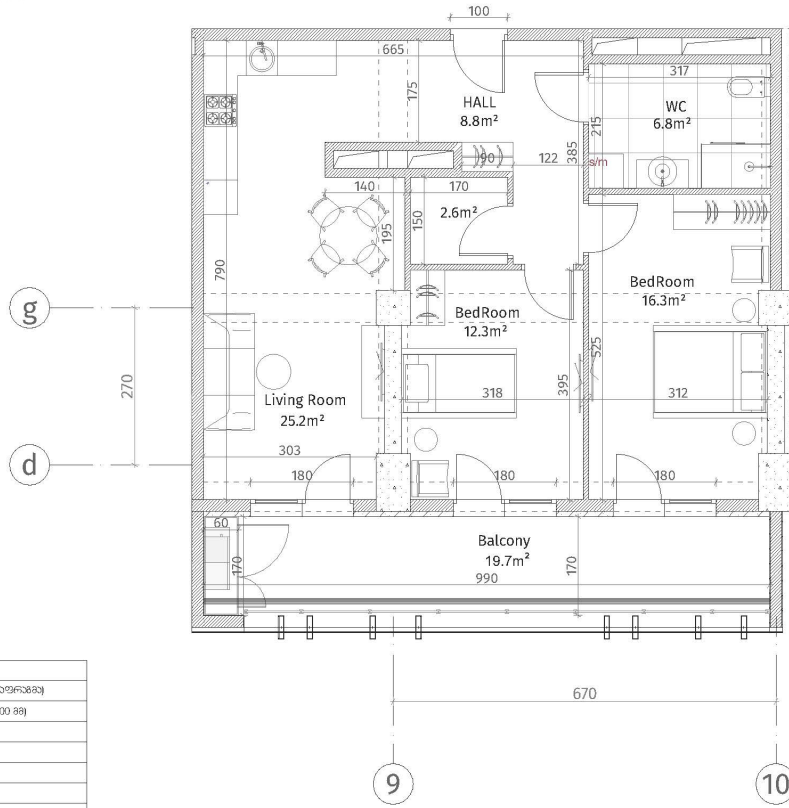

ისანი პარკი

ბლოკი D

სართული 17

ბინა #221

73.8+19.7=93.5

პასაჟიკაჟი	
	ჩინებუბერე (კოქონი, ღინებუბერე)
	ბლოკი პარკი (100-150-200 მ²)
	ბლოკი პარკი (250 მ²)
	ჩინებუ (500-500 მ²)
	ბანი პარკი
	ბანი-ბანი ფილა
	ფარკი პარკი
	ბანი სინებუბერე
ბინებუბერი ბანი-ბანი: 2.85 მ.	
ბინებუბერი ბანი-ბანი: 2.55 მ.	