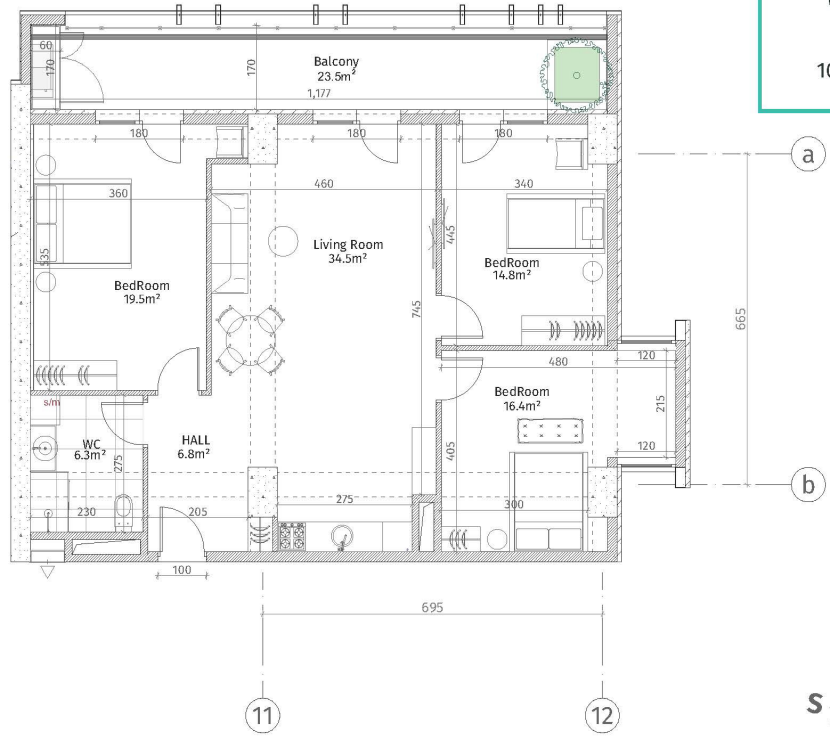

ისანი პარკი
 ბლოკი D
 სართული 17
 ბინა #224
 $101.0+23.5=124.5$

შენიშვნები

	ფენიბეტონი (კოლქო, ტიფისპეც)
	ბლოკი კვანძები (100-150-200 მმ)
	ბლოკი კვანძები (250 მმ)
	ფილა (500-500 მმ)
	ფილა კვანძები
	თბილის-ბიურს ფილა
	ფილა კვანძები
	ფილა კვანძები

ბინის სიმაღლე
 ბინის სიმაღლე (ბინის სიმაღლე): 2.85 მ.
 ბინის სიმაღლე (ბინის სიმაღლე): 2.55 მ.