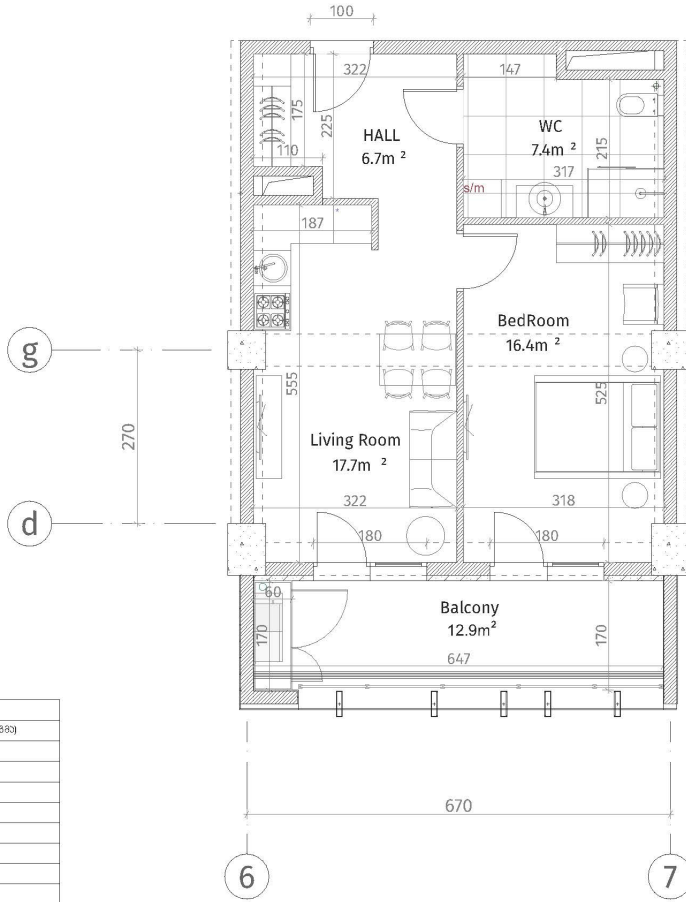

ისანი პარკი

ბლოკი D

სართული 18

ბინა #234  
49.4+12.9=62.3

შენიშვნა	
	ჩინი-ბაიონი (პლასტიკი, ფიფქა)
	ბლოკი-ბაიონი (100-150-200 მმ)
	ბლოკი-ბაიონი (250 მმ)
	ჩინი (500-500 მმ)
	ბაიონი-ბაიონი
	ბაიონი-ბაიონი ფიფქა
	ბაიონი-ბაიონი
შენიშვნა	
ბლოკი-ბაიონი: 2.85 მ.	
ბლოკი-ბაიონი: 2.55 მ.	