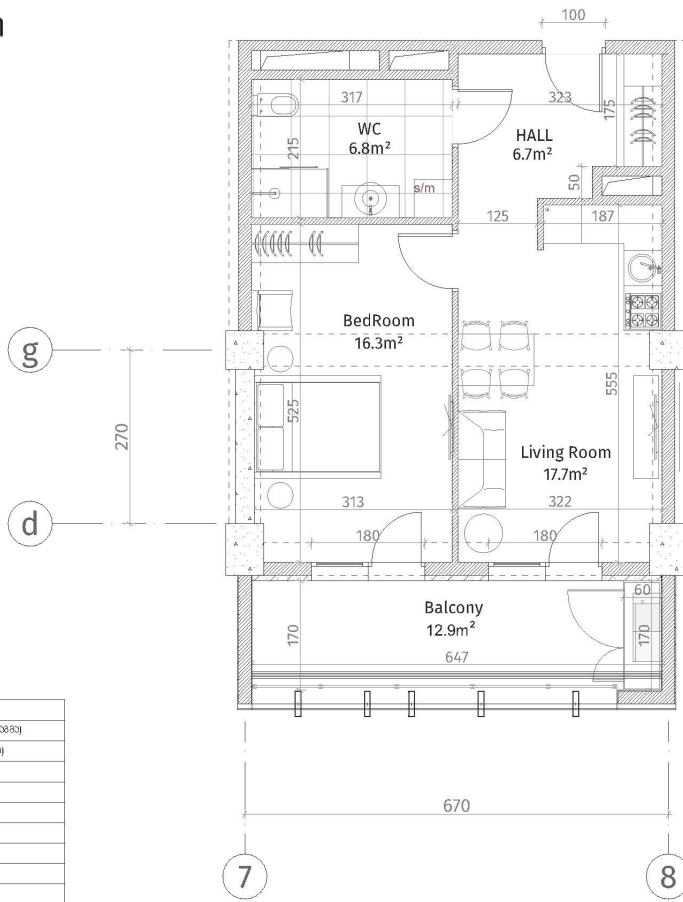

ისანი პარკი

ბლოკი D

სართული 18

ბინა #235

48.8+12.9=61.7

შენიშვნა	
	ჩინი-ბაჟონი (პლასტიკი, ფიფქა)
	ბლოკი პარკი (100-150-200 მმ)
	ბოლონი პარკი (250 მმ)
	ჩინი (500-500 მმ)
	ბინის პარკი/ბინი
	ბინის-ბინი ფიფქა
	ბინის-ბინი პარკი
შენიშვნა	
ბინის-ბინი პარკი: 2.85 მ.	
ბინის-ბინი პარკი: 2.55 მ.	