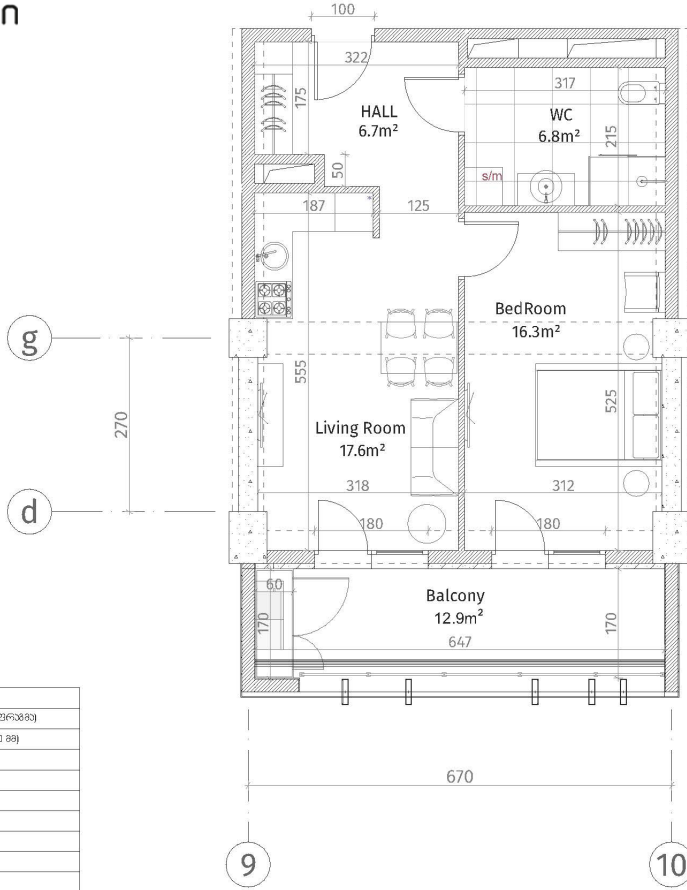

ისანი პარკი

ბლოკი D

სართული 18

ბინა #237

48.7+12.9=61.6

შენიშვნა	
	ჩინი-პირენი (პირენი, ტექნიკა)
	ბალკონის პარკი (100-150-200 მმ)
	ბინის პარკი (250 მმ)
	ჩინი (500-500 მმ)
	ბინის პარკის ხელეწიმი
	ბინის პარკის ღილაკი
	ბინის პარკის ხელეწიმი
შენიშვნა	
ბინის პარკის ხელეწიმი: 2.85 მ.	
ბინის პარკის ღილაკი: 2.55 მ.	