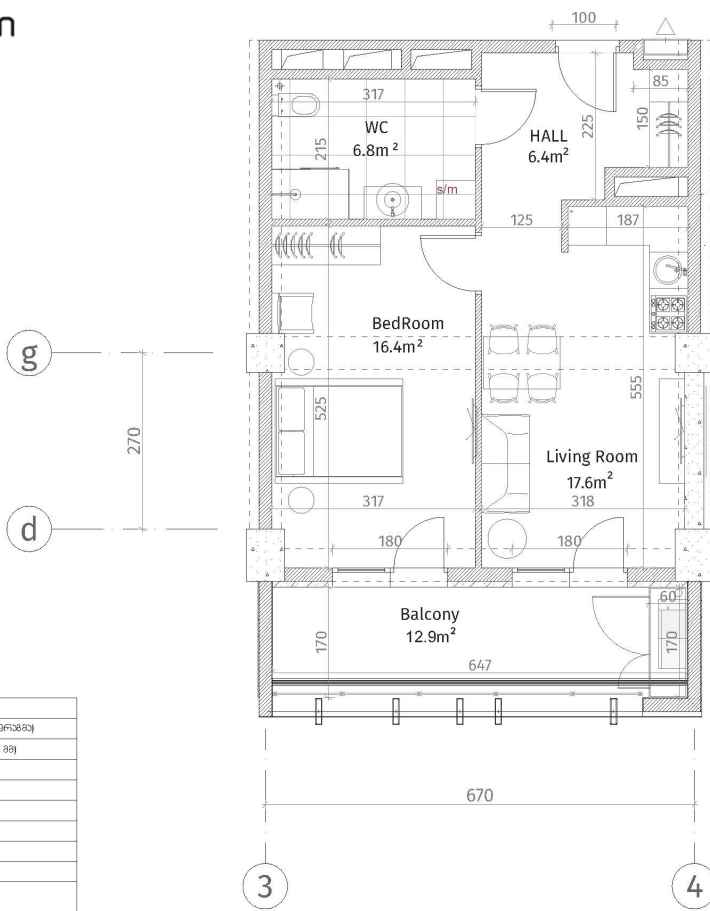

ისანი პარკი

ბლოკი D

სართული 19

ბინა #247

48.4+12.9=61.3

პანელიანი	
	რძინა-ბაიონი (კოქონა, ღინფრანა)
	ბლონი პაუბლი (100-150-200 მმ)
	ბლონი პაუბლი (250 მმ)
	რძინა (500-500 მმ)
	პანის პანინი
	მანინ-მანის ფინი
	ფანინი
	ფანინი
პანის სინი	
მონინი რანინი პანინი: 2.85 მ.	
მონინი რანინი რანინი: 2.56 მ.	