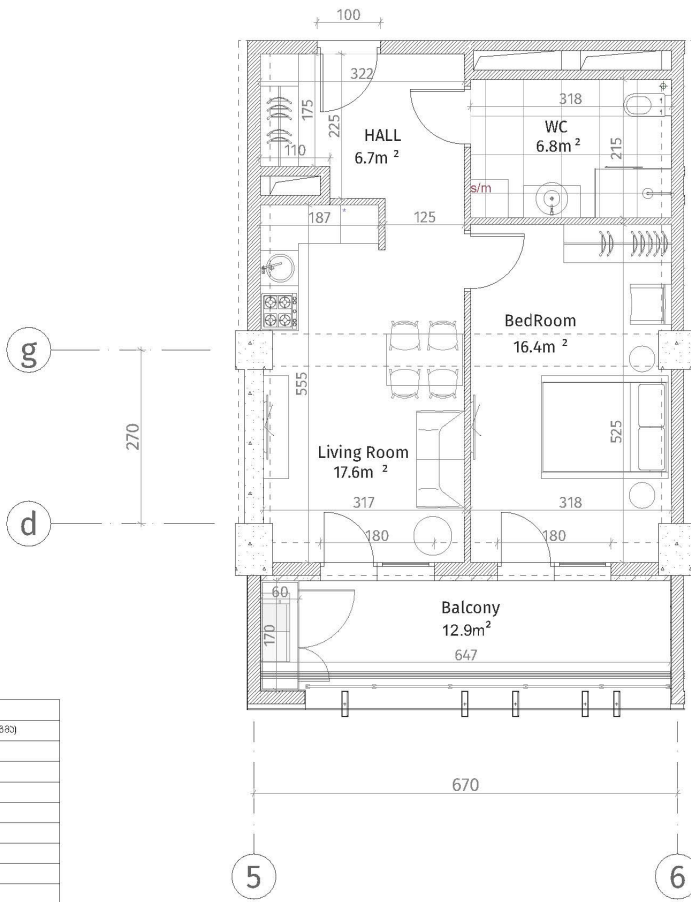

ისანი პარკი

ბლოკი D

სართული 19

ბინა #249
48.8+12.9=61.7

შენიშვნა	
	ჩინა-ბეტონი (პლანა, ციფრები)
	ბლოკი კედელი (100-150-200 მმ)
	ბლოკი კედელი (250 მმ)
	ჩინა-ბეტონი (500-500 მმ)
	ფანჯარა
	თავბრუნ-ბეჭდის ფილა
	ფანჯარის კარები
4	ბინის სიმაღლე
	ბინის სიმაღლე: 2.85 მ.
	ბინის სიმაღლე: 2.55 მ.