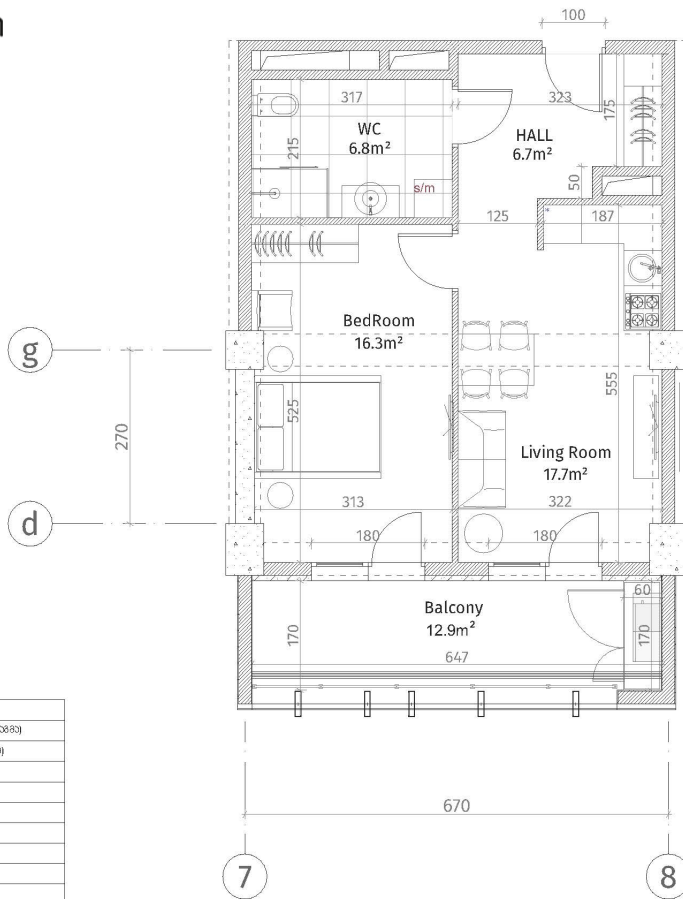

ისანი პარკი

ბლოკი D

სართული 19

ბინა #251

48.8+12.9=61.7

შენიშვნა	
	ჩინა-ბაიური (პლასტიკი, ფიქსირება)
	ბალკონი (100-150-200 მმ)
	ბინის ბაიური (250 მმ)
	ჩინა-ბაიური (500-500 მმ)
	ბინის ბაიური/ბინის
	ბინის ბაიური/ბინის
	ბინის ბაიური/ბინის
	ბინის ბაიური/ბინის
შენიშვნა	
ბინის ბაიური/ბინის: 2.85 მ.	
ბინის ბაიური/ბინის: 2.55 მ.	