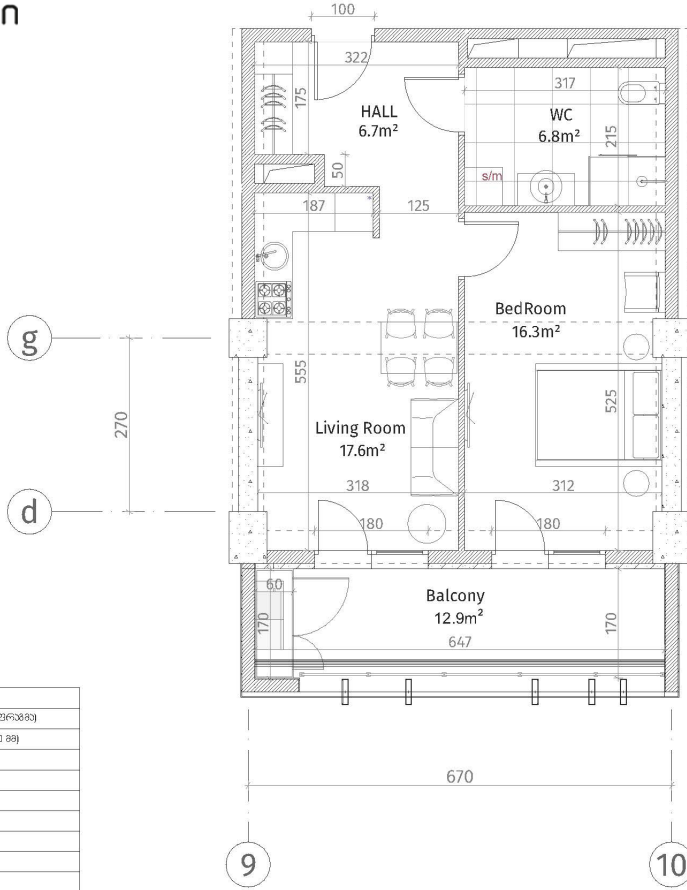

ისანი პარკი

ბლოკი D

სართული 19

ბინა #253

48.7+12.9=61.6

შენიშვნა	
	ჩინი-პირი (პირი, ტექნიკა)
	ბალკონის პარკი (100-150-200 მმ)
	ბინის პარკი (250 მმ)
	ჩინი (500-500 მმ)
	ბინის პარკის ხელი
	ბინის პარკის ხელი
	ბინის პარკის ხელი
	ბინის პარკის ხელი
შენიშვნა	
ბინის პარკის ხელი: 2.85 მ.	
ბინის პარკის ხელი: 2.55 მ.	