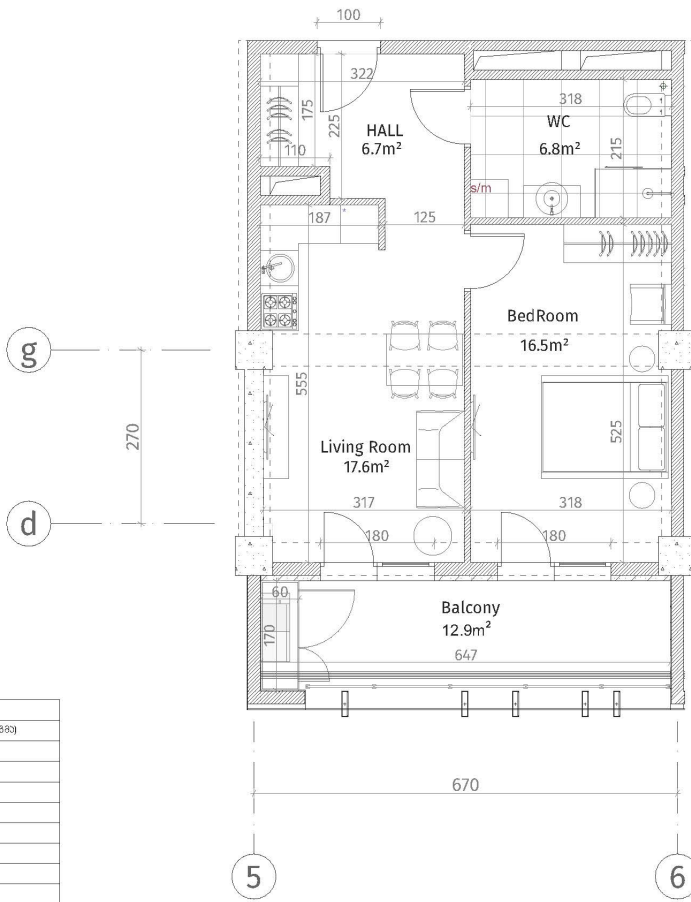

ისანი პარკი

ბლოკი D

სართული 20

ბინა #265  
48.9+12.9=61.8

შენიშვნა	
	ჩინა-ბაიერი (პლურა, ციფრებში)
	ბლოკი კაბინა (100-150-200 მმ)
	ბლოკი კაბინა (250 მმ)
	ჩინა-ბაიერი (500-500 მმ)
	ბინის პანორამული
	თავისუფალი-ბაიერი ფილა
	ტექნიკური კაბინა
	4 ბინის სივრცელი
ბინის მართვის დასახელება: 2.85 ა.	
ბინის მართვის დასახელება: 2.55 ა.	