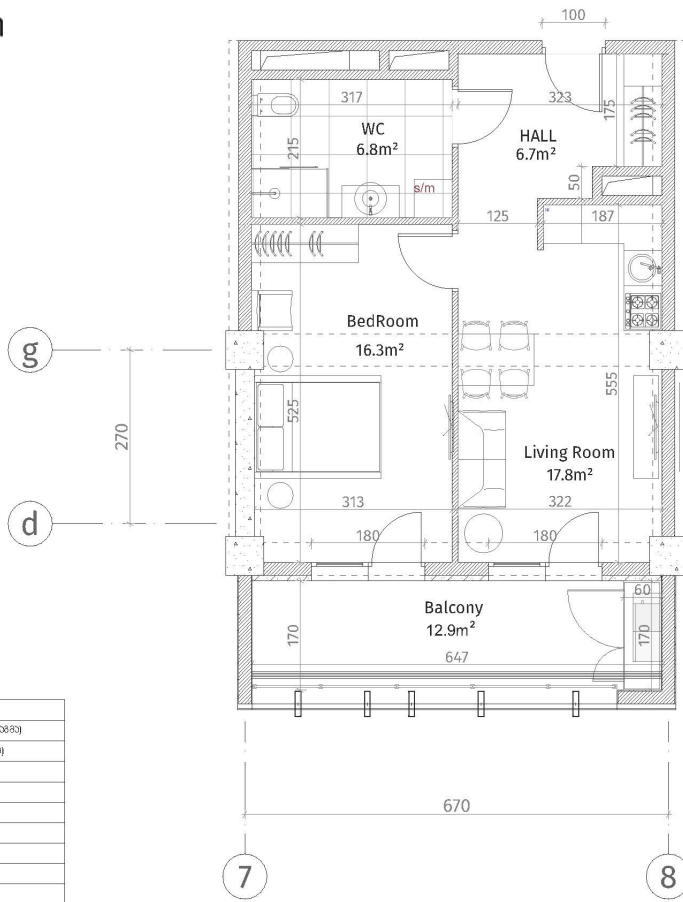

ისანი პარკი

ბლოკი D

სართული 20

ბინა #267

48.9+12.9=61.8

შენიშვნა	
	ჩინა-ბაიერი (პლასტიკი, ფიქსირება)
	ბალკონი პარკული (100-150-200 მმ)
	ბინის პარკული (250 მმ)
	ჩინა-ბაიერი (500-500 მმ)
	ბინის პარკული
	ბინის პარკული
	ბინის პარკული
	ბინის პარკული
	ბინის პარკული
შენიშვნა	
ბინის პარკული: 2.85 მ.	
ბინის პარკული: 2.55 მ.	