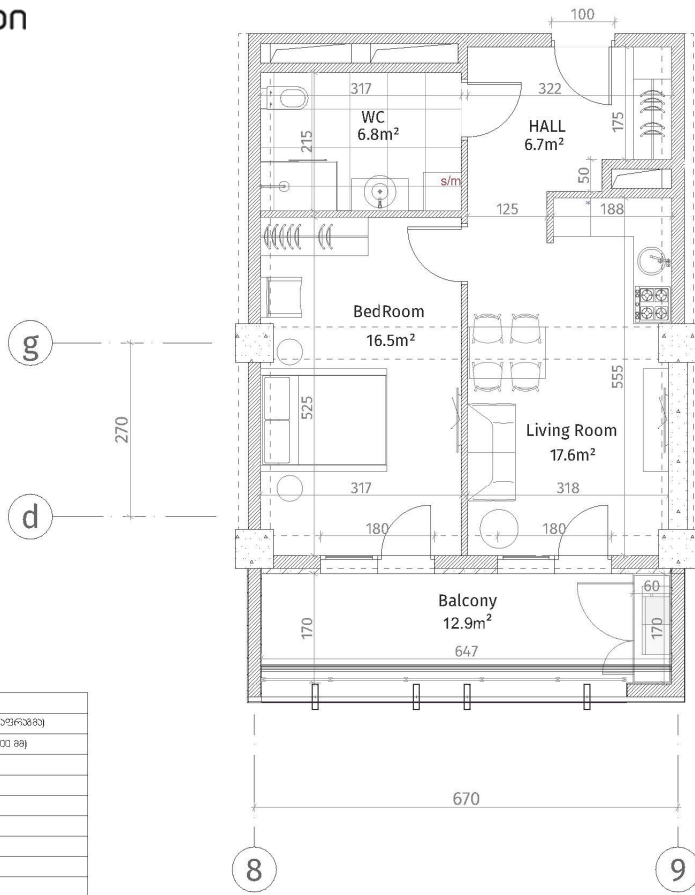

ისანი პარკი

ბლოკი D

სართული 20

ბინა #268

48.8+12.9=61.7

შენიშვნა	
	ჩინი-პარკი (პარკი, ფილა)
	ბლოკი პარკი (100-150-200 მმ)
	ბლოკი პარკი (250 მმ)
	ჩინი (500-500 მმ)
	ბინის პარკი
	თავი-ბინის ფილა
	ფარული პარკი
შენიშვნა	
ბინის ბინის პარკი: 2.85 მ.	
ბინის ბინის პარკი: 2.55 მ.	