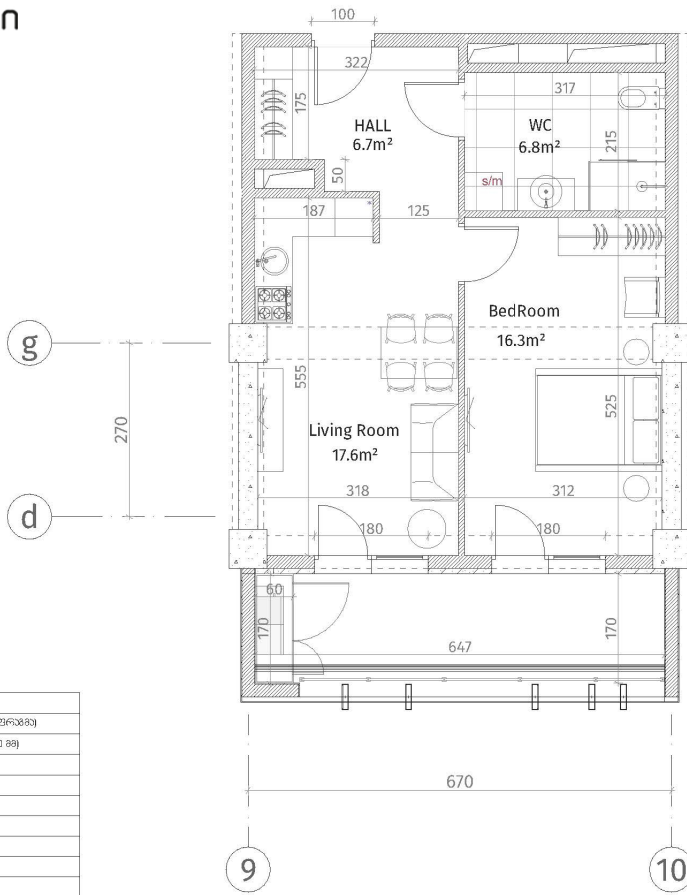

ისანი პარკი

ბლოკი D

სართული 20

ბინა #269

48.7+12.9=61.6

შენიშვნა	
	ჩინი-პარკი (პარკი, ფიქსურა)
	ბლოკი პარკი (100-150-200 მმ)
	ბლოკი პარკი (250 მმ)
	ჩინი (500-500 მმ)
	ბინის პარკი
	თავის-თავის ფიქსურა
	ფორმირებული პარკი
შენიშვნა	
ბინის პარკი: 2.85 მ.	
ბინის პარკი: 2.55 მ.	