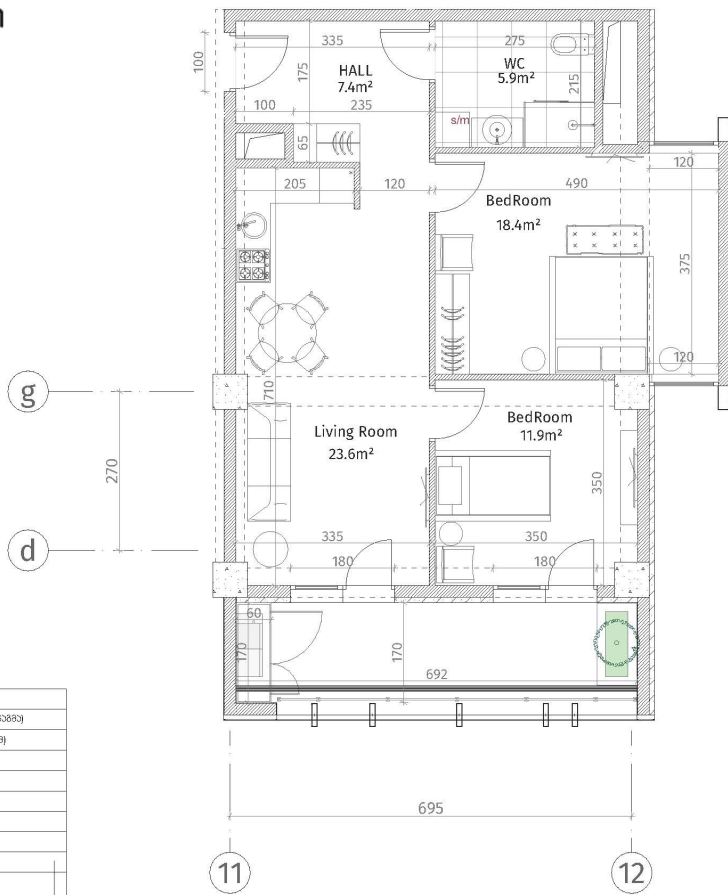

ისანი პარკი

ბლოკი D

სართული 20

ბინა #271

68.9+13.8=82.7

პანელის ნიშნები	
	რემონტის ნიშნები (პლასტიკი, ცემენტის ნიშნები)
	ბლოკის კედელი (100-150-200 მმ)
	ბლოკის კედელი (250 მმ)
	ბლოკის კედელი (500-500 მმ)
	პანელის კონსტრუქცია
	თიხრის-ბეტონის ფილა
	ფარისკამის კედელი
პანელის სივრცე	
ბინის სივრცე: 2.85 მ.	
ბინის სივრცე: 2.56 მ.	