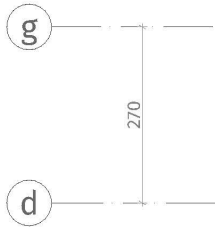

ისანი პარკი

ბლოკი D

სართული 21

ბინა #279
48.5+12.9=61.4

შენიშვნა	
	სამზარეულო (კოქონა, ღებურა)
	ძირითადი პოეზი (100-150-200 მმ)
	ძირითადი პოეზი (250 მმ)
	სამაგი (500-500 მმ)
	საბინო ალემენტები
	მასივი-ბუნა ფილა
	ფარეზიანი კარები
	პარკი სივრცე
	მოხერხებული იბალინიანი პარკები: 2.85 მ.
	მოხერხებული იბალინიანი ფილა: 2.56 მ.