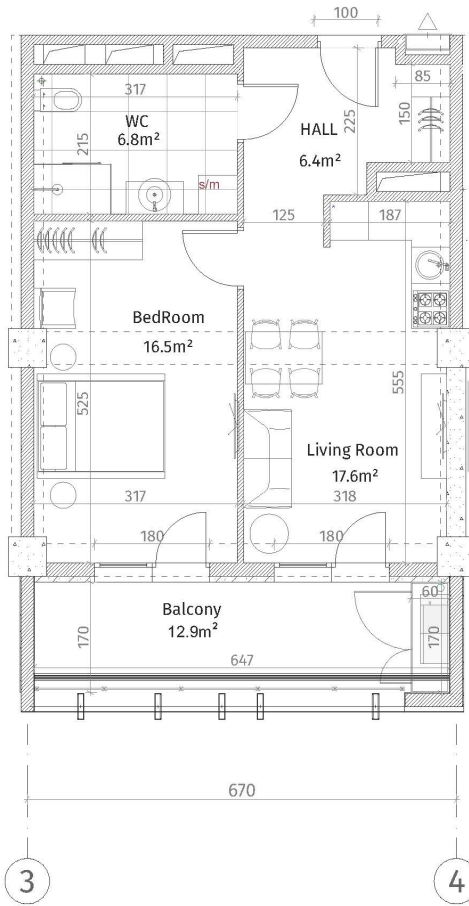

ისანი პარკი

ბლოკი D

სართული 21

ბინა #279
48.5+12.9=61.4

შენიშვნა	
	სამზარეულო (კოქონა, ღებურა)
	ძირითადი პოეზი (100-150-200 მმ)
	ძირითადი პოეზი (250 მმ)
	სამაგი (500-500 მმ)
	საბინო ალემენტები
	მასივი-ბუნა ფილა
	ფარეზიანი კარები
	პარკი სივრცე
	მოხერხებული იბალინიანი პარკები: 2.85 მ.
	მოხერხებული იბალინიანი ფილა: 2.56 მ.