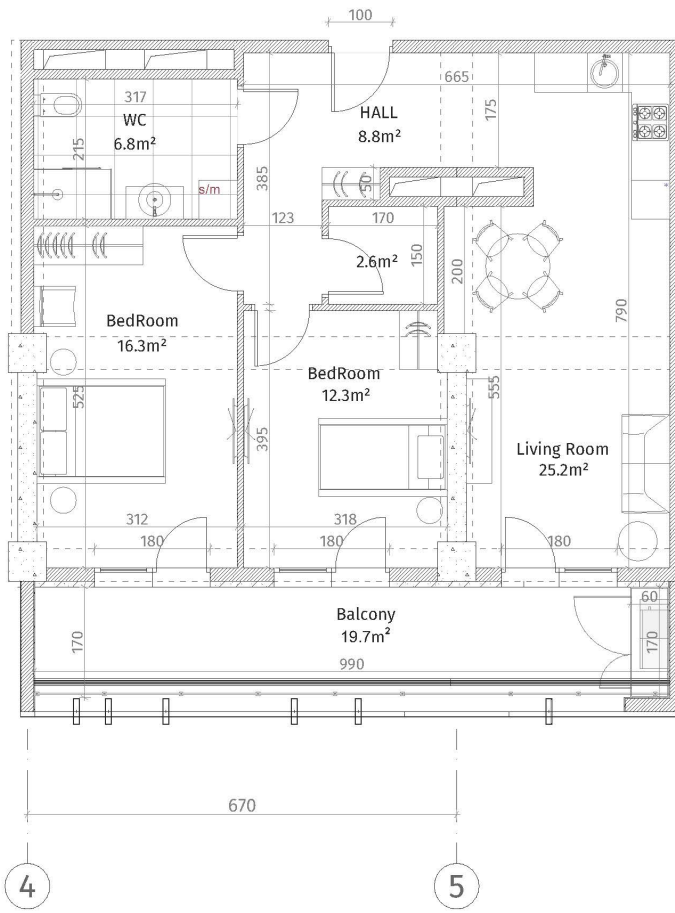

ისანი პარკი

ბლოკი D

სართული 21

ბინა #280
73.9+19.7=93.6

შენიშვნა	
	ჩინი-პირი (კოქონა, ღებურა)
	ბლოკის პარკი (100-150-200 მმ)
	ბლოკის პარკი (250 მმ)
	ჩინი (500-500 მმ)
	პანელი-პანელი
	მარბინ-მარბინ ფილა
	ფერფერული პანელი
პანის სიმაღლე	
ბინის სიმაღლე: 2.85 მ.	
ბინის სიმაღლე: 2.56 მ.	