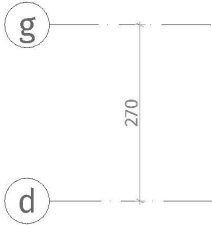

ისანი პარკი

ბლოკი D

სართული 21

ბინა #280
73.9+19.7=93.6

შენიშვნა	
	ჩინი-პირი (კოქონა, ღებურა)
	ბლოკის პარკი (100-150-200 მმ)
	ბლოკის პარკი (250 მმ)
	ჩინი (500-500 მმ)
	პანელი-პანელი
	მარბინ-მარბინ ფილა
	ფერფერული პანელი
პანის სიმაღლე	
ბინის სიმაღლე: 2.85 მ.	
ბინის სიმაღლე: 2.56 მ.	