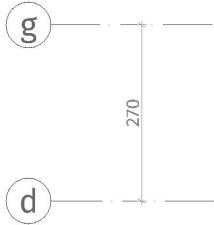

ისანი პარკი

ბლოკი D

სართული 21

ბინა #281  
73.1+19.4=92.5

პასუხი	
	კონკრეტული (პლუსონი, ფიფქონი)
	ბლოკის კედელი (100-150-200 მმ)
	ბლოკის კედელი (250 მმ)
	კედელი (500-500 მმ)
	პარკის უწყვეტი
	მარმარილო-ფიფქონი
	ფარისფერი კედელი
პარკის სიმაღლე	
ბინის სიმაღლე: 2.85 მ.	
ბინის სიმაღლე: 2.55 მ.	