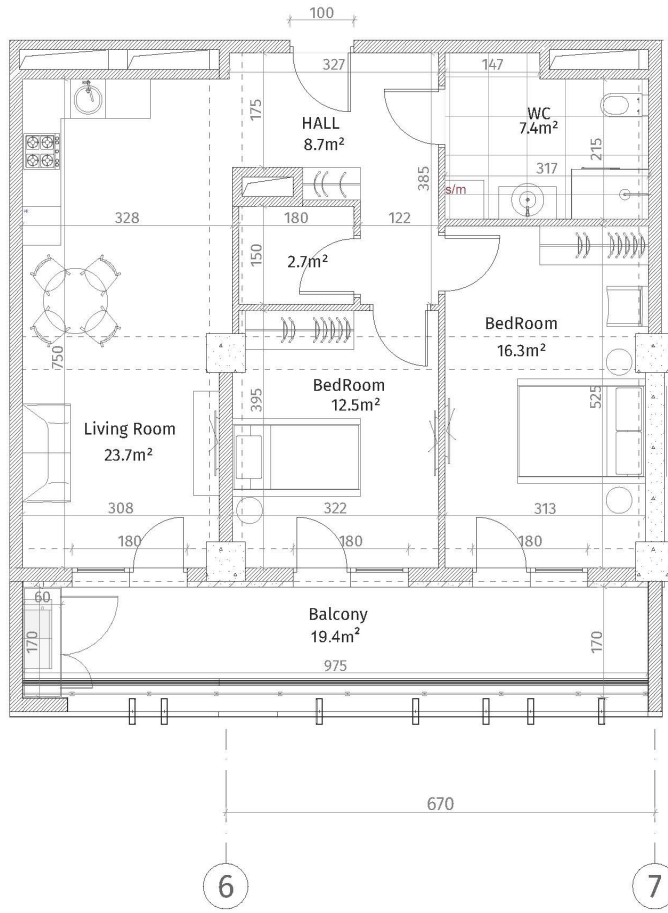

ისანი პარკი

ბლოკი D

სართული 21

ბინა #281  
73.1+19.4=92.5

პასუხი	
	კონკრეტული (პლუსონი, ფიფქონი)
	ბლოკის კედელი (100-150-200 მმ)
	ბლოკის კედელი (250 მმ)
	კედელი (500-500 მმ)
	პარკის უწყვეტი
	მარმარილო-ფიფქონი
	ფარისფერი კედელი
პარკის სიმაღლე	
ბინის სიმაღლე: 2.85 მ.	
ბინის სიმაღლე: 2.55 მ.	