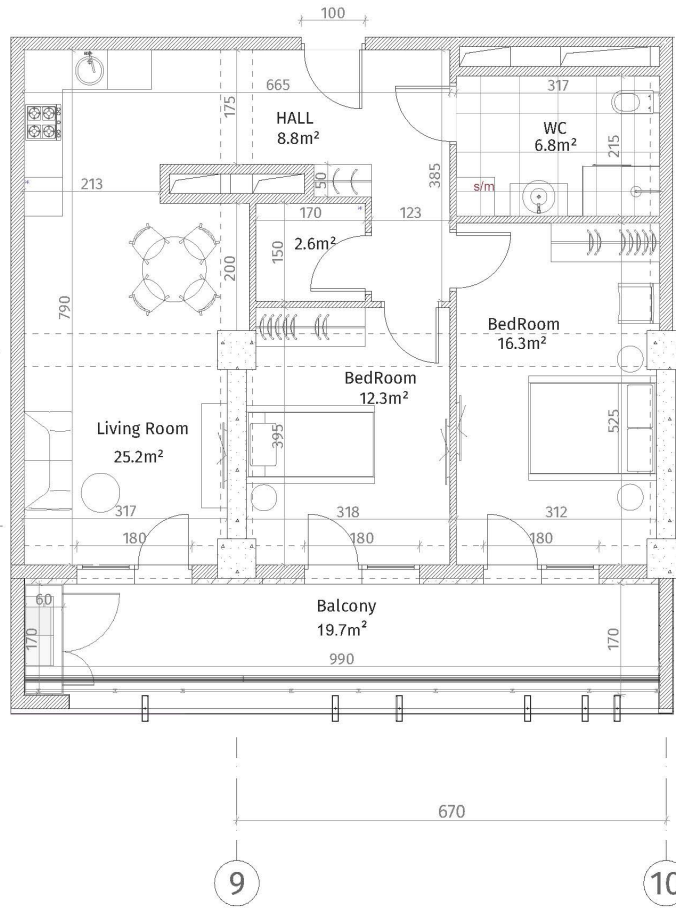

ისანი პარკი

ბლოკი D

სართული 21

ბინა #283
73.9+19.7=93.6

პანელიანი	
	ჩინი-ბაქონი (კოლონა, ფილა)
	ბლოკი პანელი (100-150-200 მმ)
	ბლოკი პანელი (250 მმ)
	ჩინი (500-500 მმ)
	პანელი პანელი
	მარბინ-პანელი ფილა
	ფარულიანი პანელი
	პანელი სივრცე
	მოხერხებული ნაბიჯი პანელი: 2.85 მ.
	მოხერხებული ნაბიჯი პანელი: 2.56 მ.