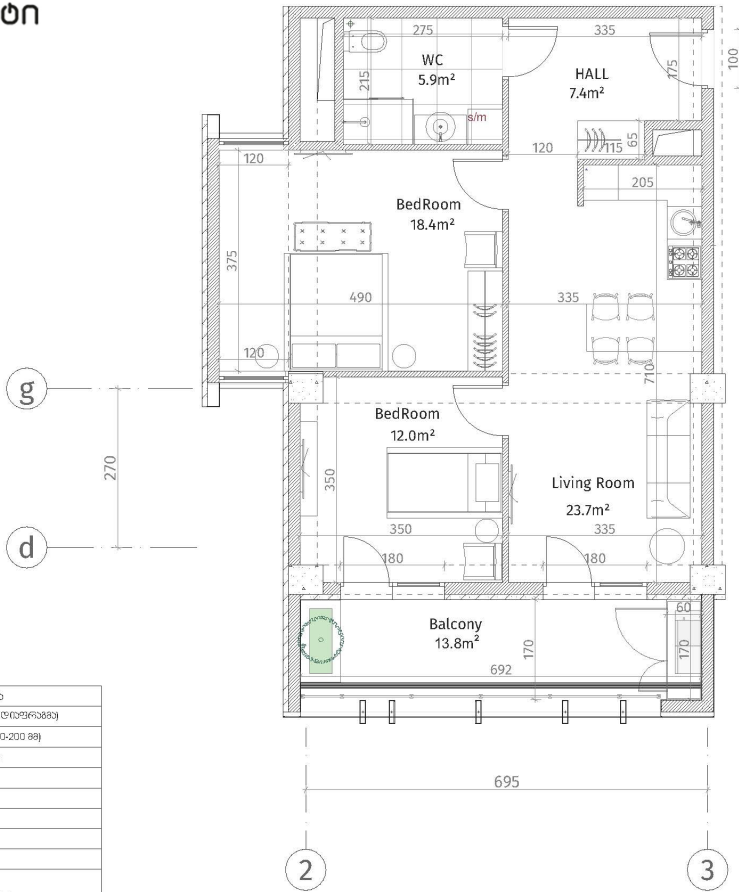

ისანი პარკი
 ბლოკი D
 სართული 22
 ბინა #292
 69.1+13.8=82.9

აქსელერაცია

	რემონტირებული (პლასტიკი, ცემენტის)
	ბლოკის კედელი (100-150-200 მმ)
	ბლოკის კედელი (250 მმ)
	რამპი (500-500 მმ)
	ბინის კონსტრუქცია
	თბილისი-ბათუმი ფილა
	ფორმირებული კედელი
	ბინის სივრცე
	ბინის სივრცე
	ბინის სივრცე

ბინის სივრცე: 69.1 მ.
 ბინის სივრცე: 13.8 მ.
 ბინის სივრცე: 82.9 მ.