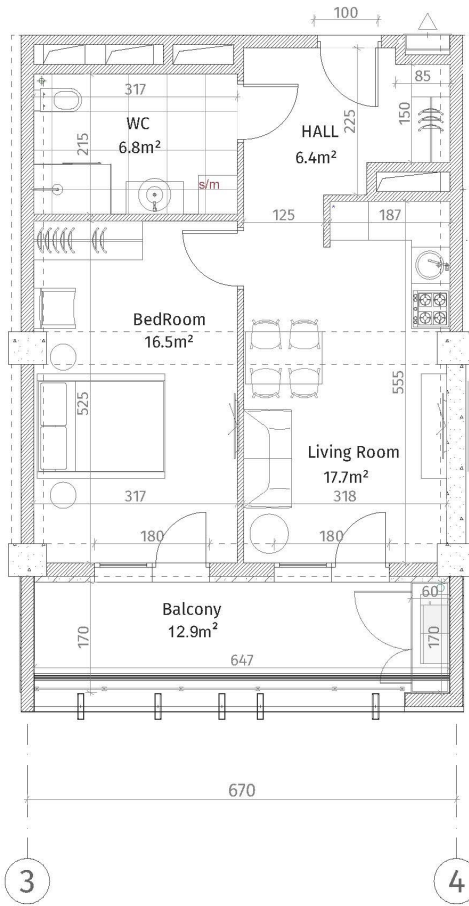

ისანი პარკი

ბლოკი D

სართული 22

ბინა #293
48.6+12.9=61.5

პანკალიკონია	
	ჩინი-ბაიონი (კონკრეტის ფენისთვის)
	ბლოკის კედელი (100-150-200 მმ)
	ბლოკის კედელი (250 მმ)
	ჩინი (500-500 მმ)
	პანკალიკონია
	მასივი-ბლოკის ფენა
	ფორმირებული კედელი
	პანკალიკონია
პანკალიკონია	
მოცულობის ინფორმაცია: 2.85 მ.	
მოცულობის ინფორმაცია: 2.56 მ.	