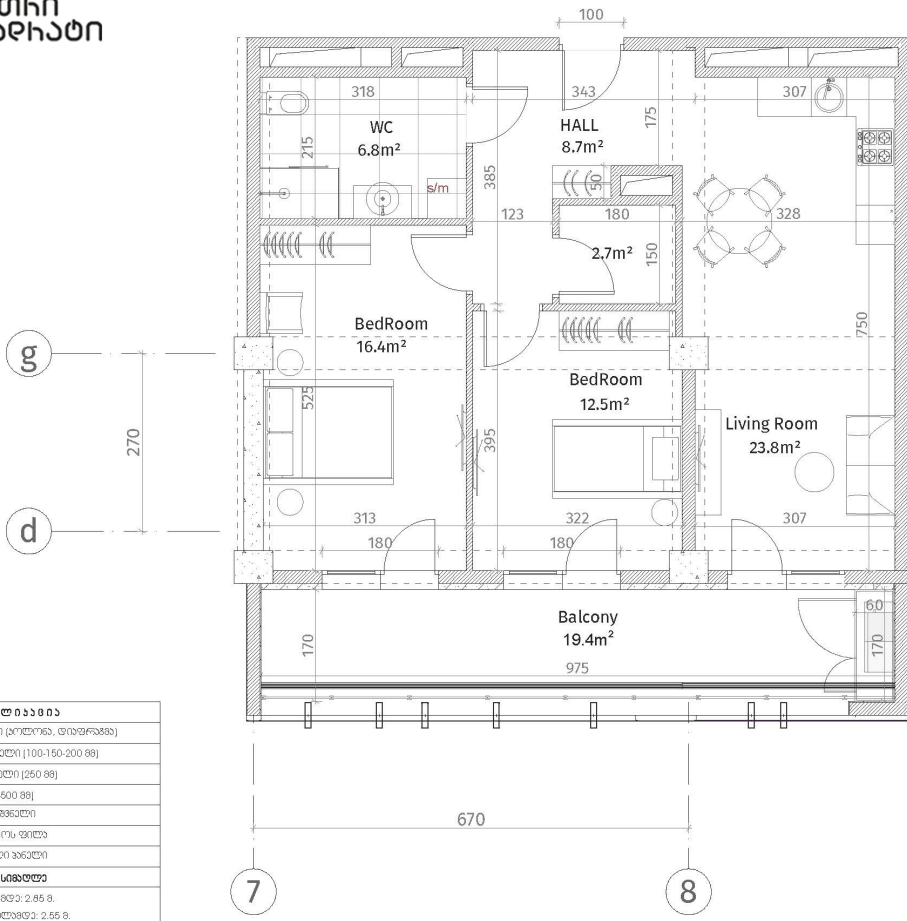

ისანი პარკი
ბლოკი D
სართული 22
ბინა #296
72.7+19.4=92.1

შენიშვნები	
	ჩინი-პანელი (ბუნური, ფილაფაზა)
	პლემბო-პანელი (100-150-200 88)
	ბუნური-პანელი (250 88)
	ჩინი (500-500 88)
	ბუნური-პანელი
	თაბაჩო-ბუნური ფილა
	ფაქურბო-ბუნური პანელი
შენიშვნები	
მოცემული რიგობები: 2.85 მ.	
მოცემული რიგობები: 2.55 მ.	