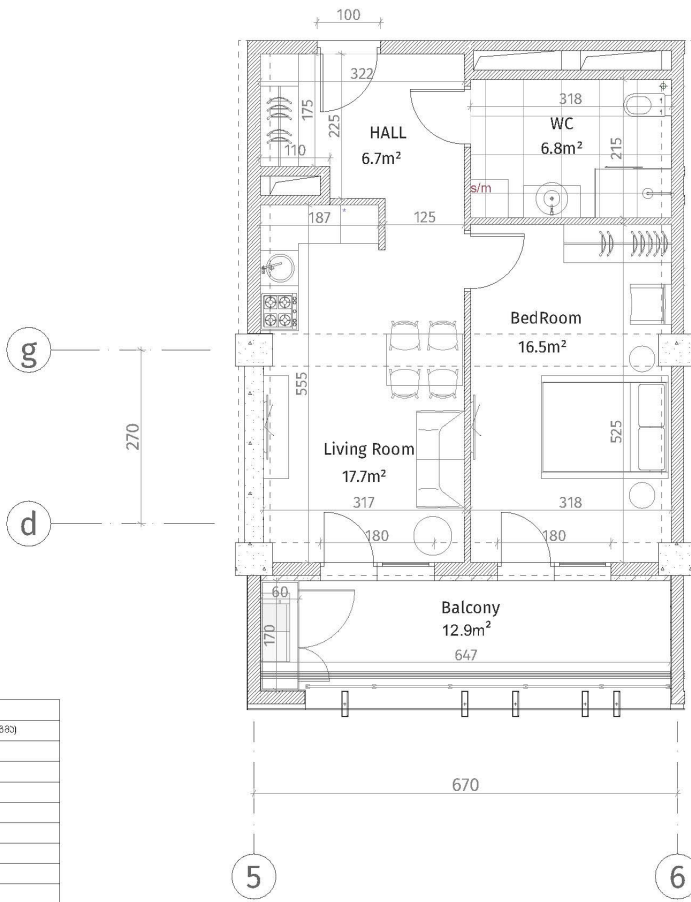

ისანი პარკი

ბლოკი D

სართული 23

ბინა #309

48.9+12.9=61.8

შენიშვნა	
	ჩინი-ბაიონი (პლასტიკი, ცემენტის)
	ბლოკის კედელი (100-150-200 მმ)
	ბლოკის კედელი (250 მმ)
	ჩინი (500-500 მმ)
	ბინის პანელი
	თბილის-ბუნის ფილა
	ფორმირებული კედელი
4	ბინის სიმაღლე
ბინის სიმაღლე: 2.85 მ.	
ბინის სიმაღლე: 2.55 მ.	