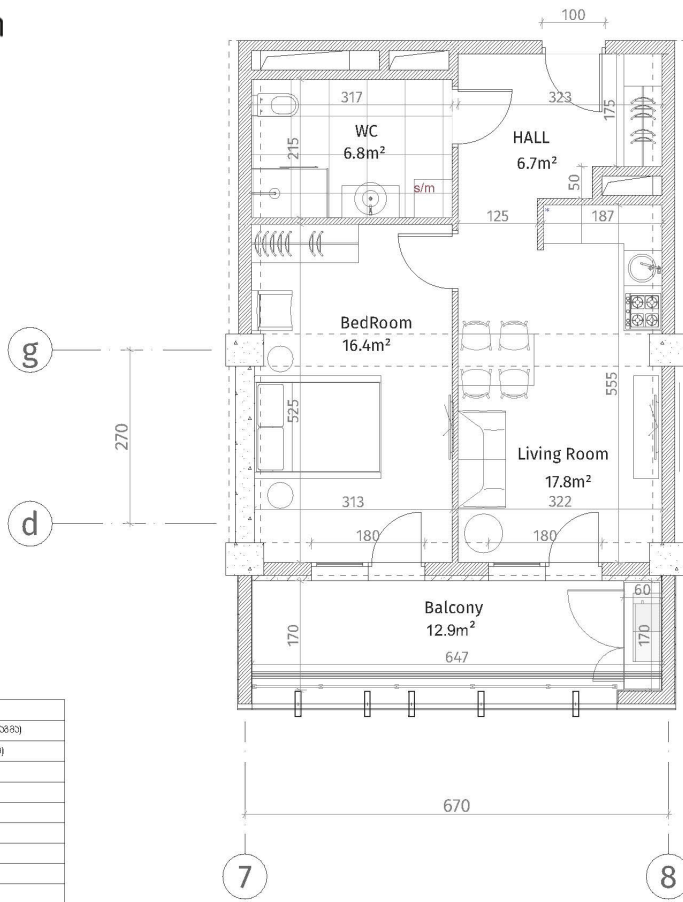

ისანი პარკი

ბლოკი D

სართული 23

ბინა #311

48.9+12.9=61.8

შენიშვნა	
	ჩინი-ბაიური (პლასტიკი, ცემენტის)
	ბალკონი (100-150-200 მმ)
	ბინის ბაიური (250 მმ)
	ჩინი (500-500 მმ)
	ბინის ბაიური/ბინის
	ბინის ბაიური/ბინის ფილა
	ბინის ბაიური/ბინის
შენიშვნა	
ბინის ბაიური/ბინის: 2.85 მ.	
ბინის ბაიური/ბინის: 2.55 მ.	