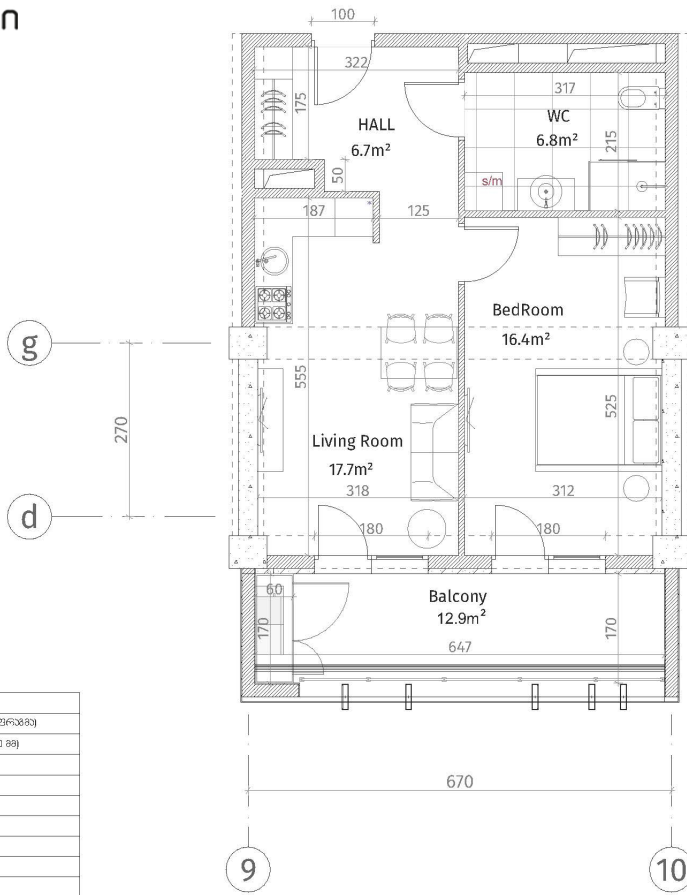

ისანი პარკი

ბლოკი D

სართული 23

ბინა #313

48.8+12.9=61.7

შენიშვნა	
	ჩინი-პარკი (პლურა, ციფრული)
	ბლოკი პარკი (100-150-200 მმ)
	ბლოკი პარკი (250 მმ)
	ჩინი (500-500 მმ)
	ბინის პარკი
	თავის-თავის ფილა
	ფორმული პარკი
შენიშვნა	
ბინის პარკი: 2.85 მ.	
ბინის პარკი: 2.55 მ.	