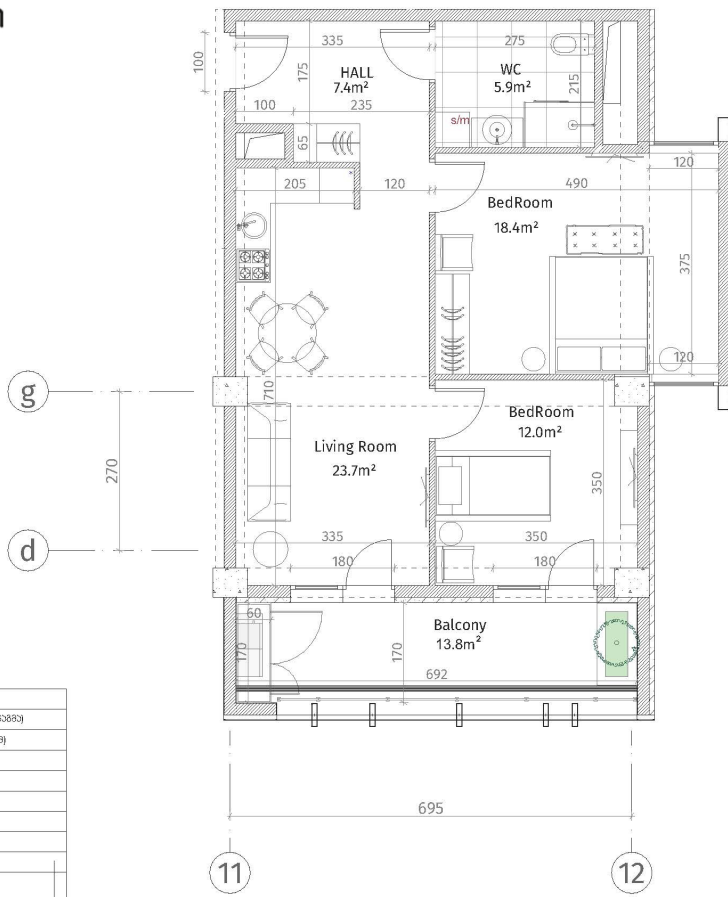

ისანი პარკი

ბლოკი D

სართული 23

ბინა #315

69.1+13.8=82.9

პანელ ტიპები	
	კონკრეტული (პლურალ, ტიპურა)
	ბლოკის კედელი (100-150-200 მმ)
	ბლოკის კედელი (250 მმ)
	კირპლი (500-500 მმ)
	პლასტიკური ფანჯარა
	მთავარი-ბინის ფანჯარა
	ფანჯარის კედელი
პარკის სიმბოლო	
	პარკის სიმბოლო
	პარკის სიმბოლო