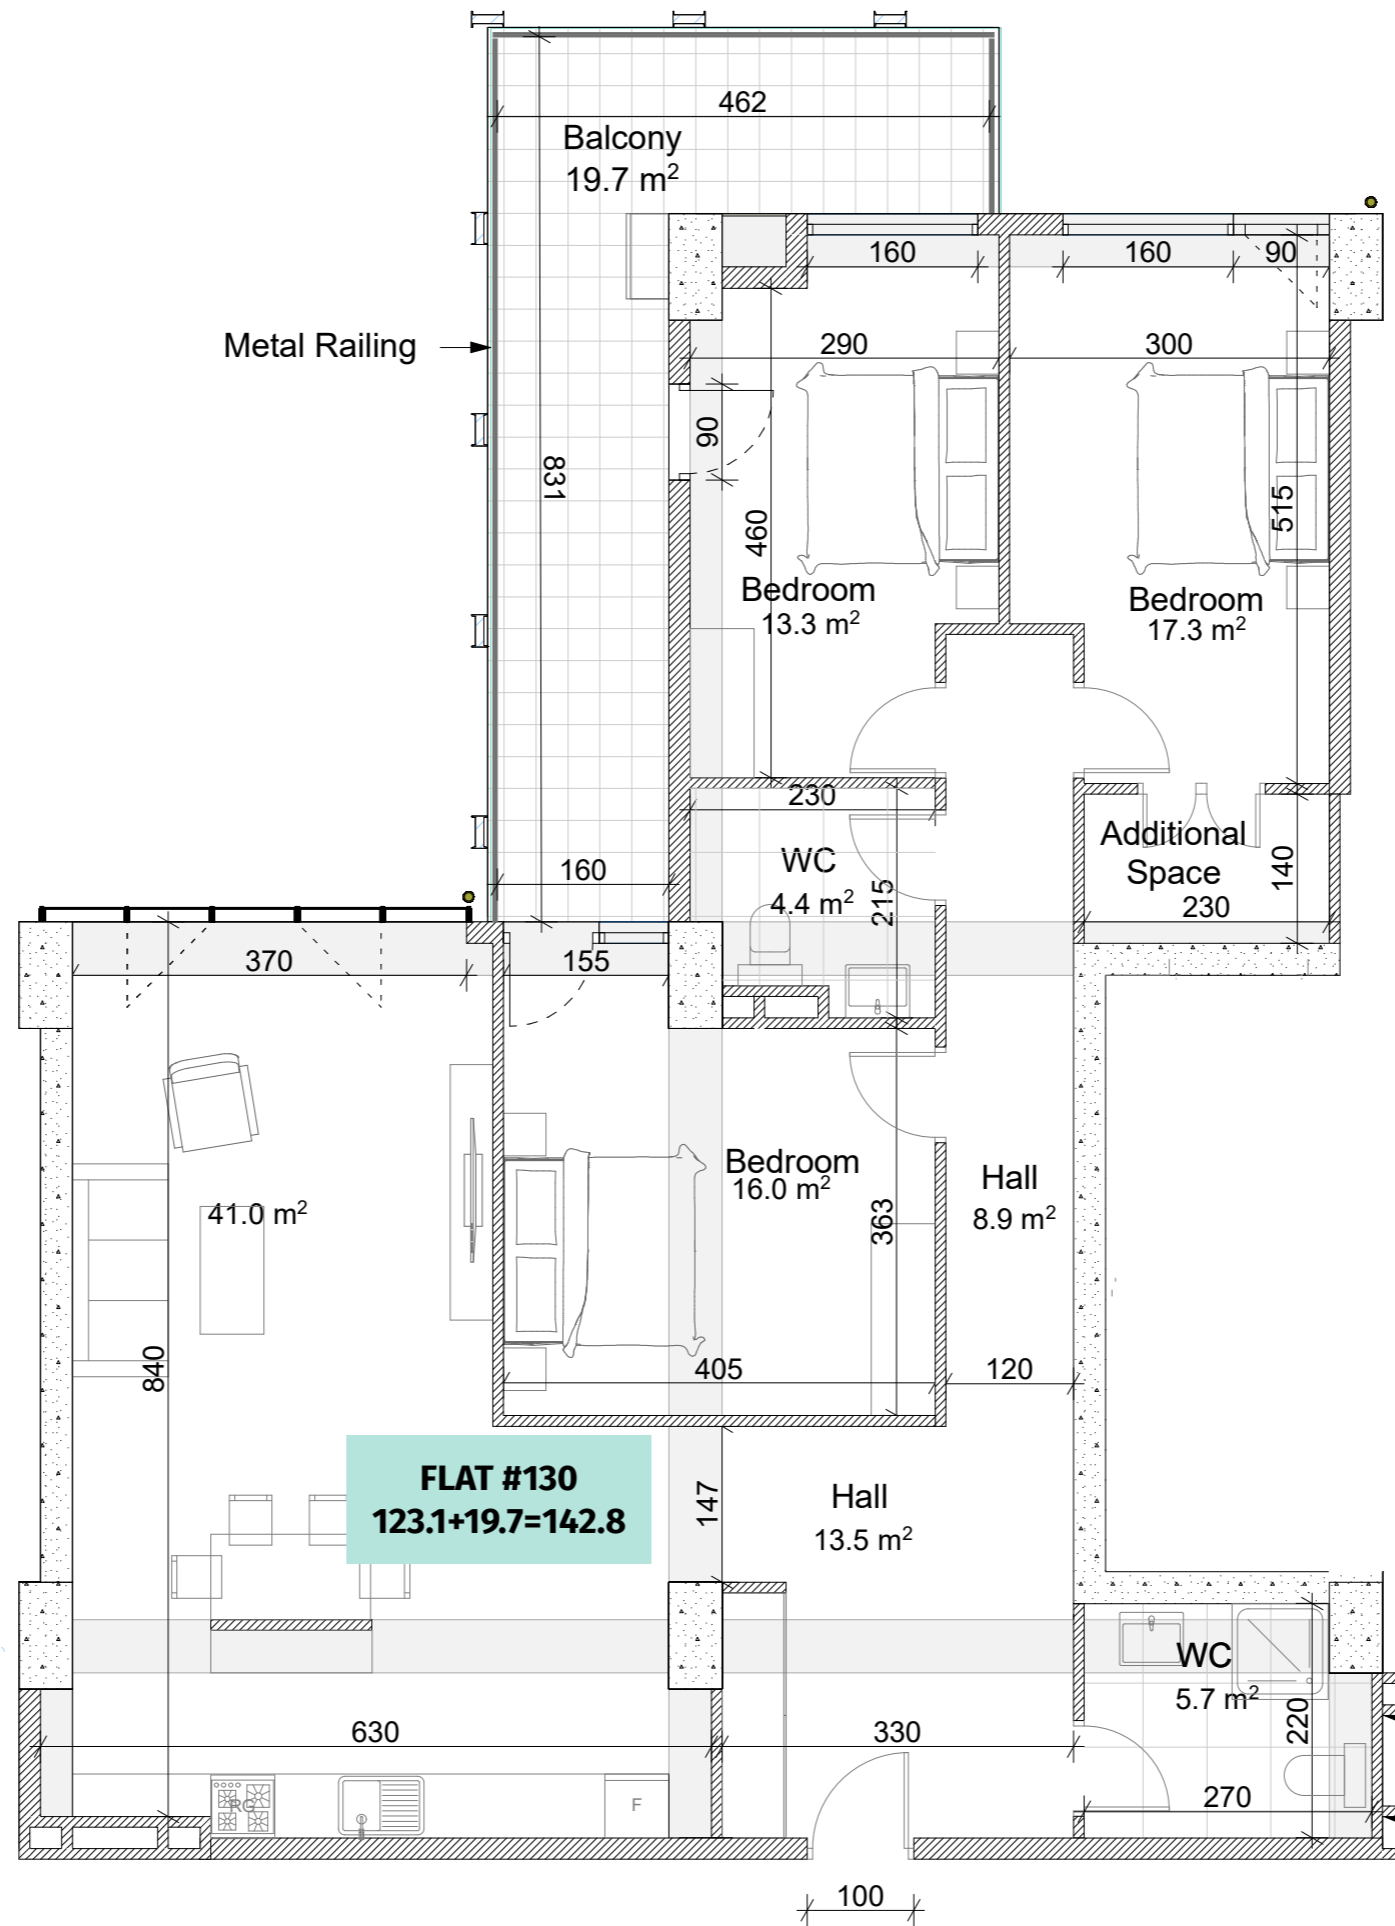

**თეთრი
კვანძი**

ა. პოლიტკოვსკაიას #12

ს/კ 01.14.05.008.394

სართული 9

ბინა #130
123.1+19.7=142.8

ORD-3B-N-L

ქანკალია	
	რინა-ბაბონი (კოლონა, დიაფრაგმა)
	ბლოკის ხაღალი (100-200 მმ)
	რობლი (500-500 მმ)
	შახის აღმნიშვნელი

ჯარის სივრცე	
მოქივლი იბაბიდან ჯარაბა: 3.00 მ.	
მოქივლი იბაბიდან რიბაბა: 2.70 მ.	