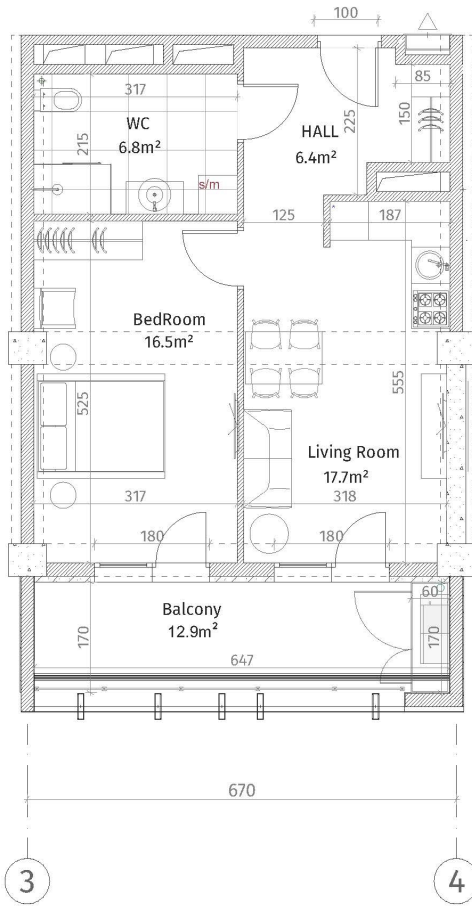

ისანი პარკი

ბლოკი D

სართული 24

ბინა #323
 48.6+12.9=61.5

შენიშვნა	
	რძინა-ბაიონი (კოქონა, ფიქსირება)
	ბლოკი პარკი (100-150-200 მმ)
	ბლოკი პარკი (250 მმ)
	რძინა (500-500 მმ)
	ბანი პარკი
	მარბინ-ბანი ფიქს
	ფარბინი პარკი
პარკი სინა	
ბინის ბინის პარკი: 2.85 მ.	
ბინის ბინის რძინა: 2.56 მ.	