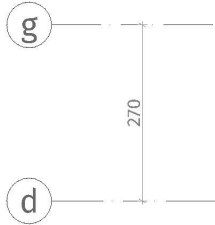

ისანი პარკი

ბლოკი D

სართული 24

ბინა #323
 48.6+12.9=61.5

შენიშვნა	
	რძინა-ბაიონი (კოქონა, ფიქსირება)
	ბლოკი პარკი (100-150-200 მმ)
	ბლოკი პარკი (250 მმ)
	რძინა (500-500 მმ)
	ბანი პარკი
	მარბინ-ბანი ფიქს
	ფარბინი პარკი
პარკი სინა	
ბინის ბინის პარკი: 2.85 მ.	
ბინის ბინის რძინა: 2.56 მ.	