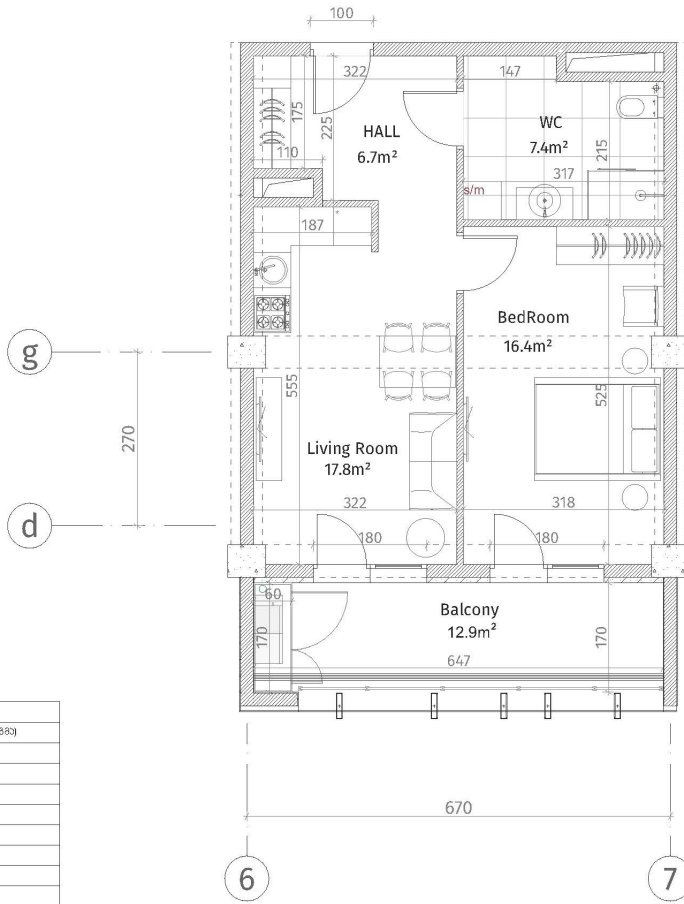

ისანი პარკი

ბლოკი D

სართული 24

ბინა #326

49.6+12.9=62.5

შენიშვნა	
	ჩინი-პარკი (პროექტი, ცემენტის)
	ბლოკის კედელი (100-150-200 მმ)
	ბლოკის კედელი (250 მმ)
	ჩინი (500-500 მმ)
	ბინის პარკის კედელი
	თავისუფალი-კედელი ფილა
	ფარდის კედელი
შენიშვნა	
ბინის სიმაღლე: 2.85 მ.	
ბინის სიმაღლე: 2.55 მ.	