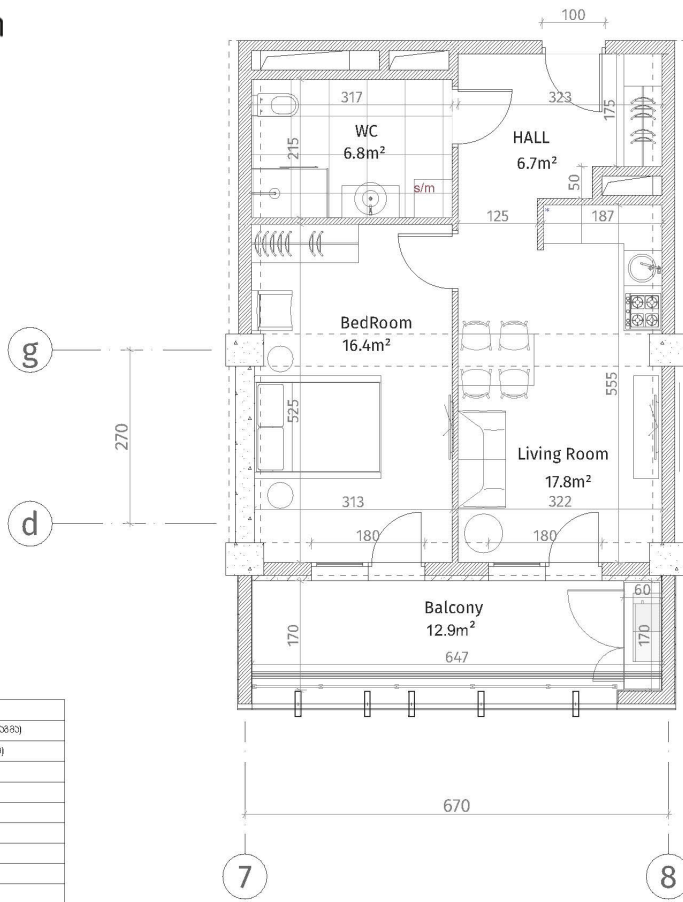

ისანი პარკი

ბლოკი D

სართული 24

ბინა #327

48.9+12.9=61.8

შენიშვნა	
	ჩინა-ბაიური (პლასტიკი, ფიქსირება)
	ბალკონი პარკული (100-150-200 მმ)
	ბოლოვანი პარკული (250 მმ)
	ჩინა-ბაიური (500-500 მმ)
	ბინის პარკული
	ბინის პარკული
	ბინის პარკული
	ბინის პარკული
	ბინის პარკული
შენიშვნა	
ბინის პარკული: 2.85 მ.	
ბინის პარკული: 2.55 მ.	