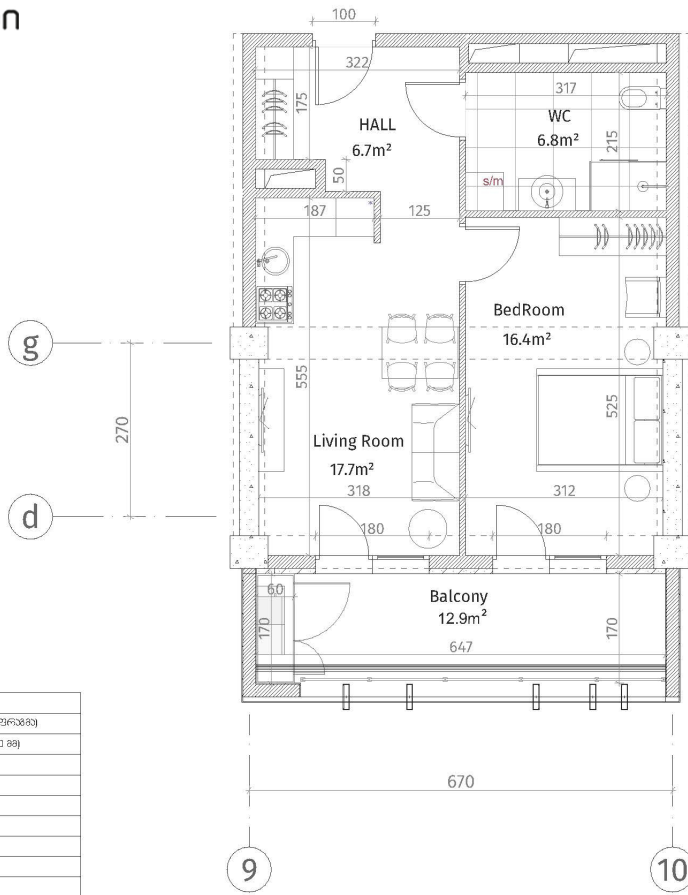

ისანი პარკი

ბლოკი D

სართული 24

ბინა #329  
48.8+12.9=61.7

შენიშვნა	
	ჩინი-პარკი (პლურა, ციფრული)
	ბლოკი პარკი (100-150-200 მმ)
	ბლოკი პარკი (250 მმ)
	ჩინი (500-500 მმ)
	ბინის პარკი
	თავის-თავის ფილა
	ფორმული პარკი
შენიშვნა	
ბინის პარკი: 2.85 მ.	
ბინის პარკი: 2.55 მ.	