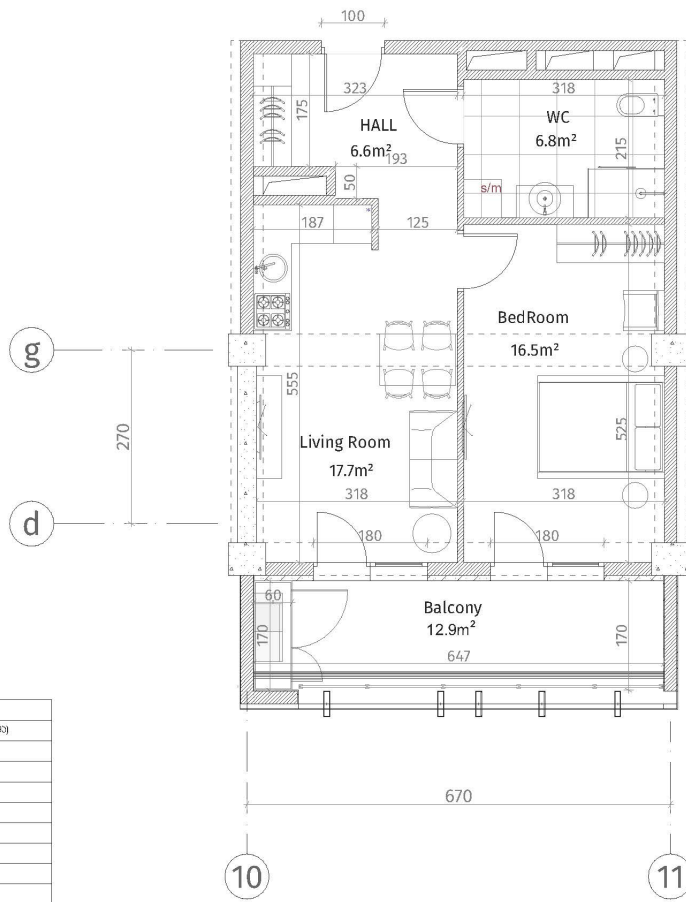

ისანი პარკი

ბლოკი D

სართული 24

ბინა #330
48.8+12.9=61.7

შენიშვნა	
	კონკრეტული (პლანკა, ფილა)
	ბლოკური კედელი (100-150-200 მმ)
	ბლოკური კედელი (250 მმ)
	კირილი (500-500 მმ)
	ბინის პანელი
	თბილის-ბუნა ფილა
	ფორმირებული კედელი
შენიშვნა	
ბინის მართვითი მართვა: 2.85 ა.	
ბინის მართვითი მართვა: 2.55 ა.	