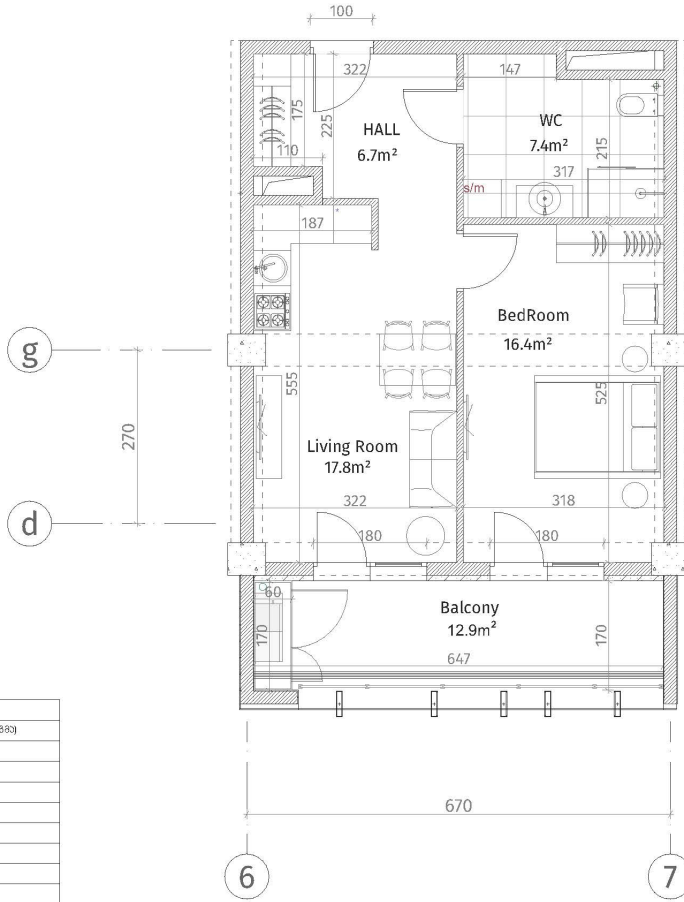

ისანი პარკი

ბლოკი D

სართული 25

ბინა #342  
49.6+12.9=62.5

შენიშვნა	
	ჩინა-ბაიონი (პლასტიკი, ცემენტის)
	ბლოკი პარკი (100-150-200 მმ)
	ბლოკი პარკი (250 მმ)
	ჩინა-ბაიონი (500-500 მმ)
	ბლოკი პარკი (100-150-200 მმ)
	ბლოკი პარკი (250 მმ)
	ბლოკი პარკი (250 მმ)
	ბლოკი პარკი (250 მმ)
	ბლოკი პარკი (250 მმ)
	ბლოკი პარკი (250 მმ)
შენიშვნა	
ბლოკი პარკი (250 მმ)	
ბლოკი პარკი (250 მმ)	