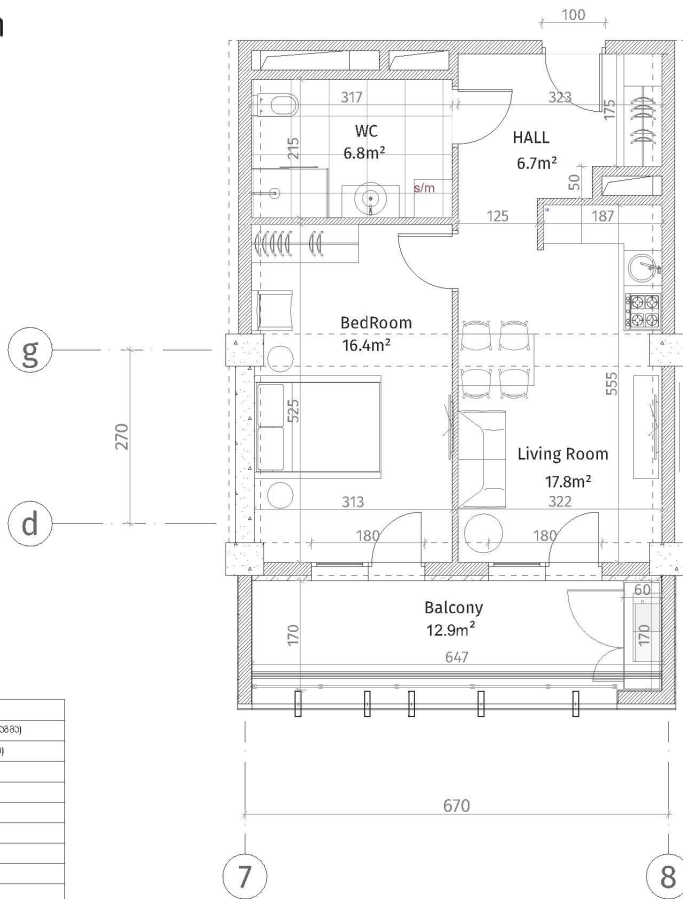

ისანი პარკი

ბლოკი D

სართული 25

ბინა #343
48.9+12.9=61.8

A ტიპი

შენიშვნა	
	ჩინი-პირენი (პირენი, ტექნიკა)
	ბალკონის პარკი (100-150-200 მმ)
	ბინის პარკი (250 მმ)
	ჩინი (500-500 მმ)
	ბინის პარკი/ბინის
	ბინის პარკი/ბინის ფილა
	ბინის პარკი/ბინის
	ბინის პარკი/ბინის
შენიშვნა	
ბინის პარკი/ბინის: 2.85 მ.	
ბინის პარკი/ბინის: 2.55 მ.	