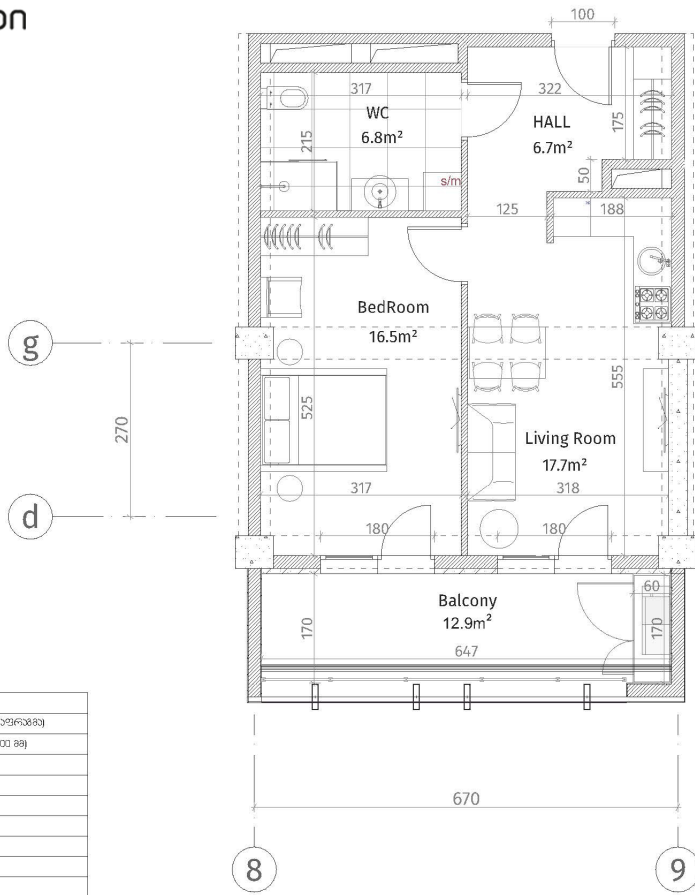

ისანი პარკი

ბლოკი D

სართული 25

ბინა #344

48.9+12.9=61.8

შენიშვნა	
	რეინფორსირებული კონკრეტი (პლუსი, ციფრული)
	ბლოკური კირი (100-150-200 მმ)
	ბლოკური კირი (250 მმ)
	რედაქტი (500-500 მმ)
	ფანჯარის პლასტიკური ფილა
	თაბაქირი-ფანჯარა ფილა
	ფანჯარის პლასტიკური ფილა
შენიშვნა	
ბინის სიმაღლე: 2.85 მ.	
ბინის სიმაღლე რედაქტი: 2.55 მ.	