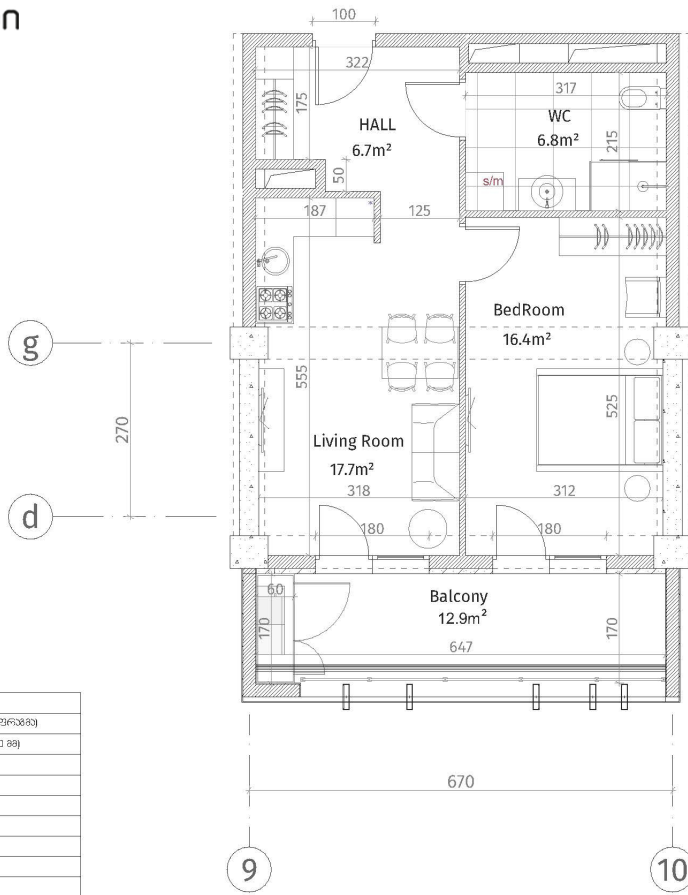

ისანი პარკი

ბლოკი D

სართული 25

ბინა #345  
48.8+12.9=61.7

შენიშვნა	
	ჩინი-პარკი (პროექტი, ცემენტის)
	ბლოკის კედელი (100-150-200 მმ)
	ბლოკის კედელი (250 მმ)
	ჩინი (500-500 მმ)
	ბინის პარკის კედელი
	თავის-თავის ფილა
	ფარდის კედელი
შენიშვნა	
ბინის მართვითი მართვა: 2.85 ა.	
ბინის მართვითი მართვა: 2.55 ა.	