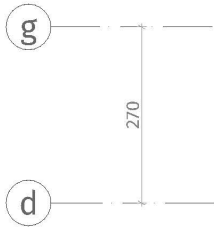

ისანი პარკი

ბლოკი D

სართული 26

ბინა #357
73.3+19.4=92.7

პასუხი

	კონკრეტული (პლუსონი, ფილა)
	ბლოკური კედელი (100-150-200 მმ)
	ბლოკური კედელი (250 მმ)
	კირილი (500-500 მმ)
	ბუნური კედელი
	მთავარი-ბუნური ფილა
	ფარული-ბუნური კედელი
პარკის სტრუქტურა	
ბუნური-ბუნური კედელი: 2.85 მ.	
ბუნური-ბუნური კედელი: 2.55 მ.	