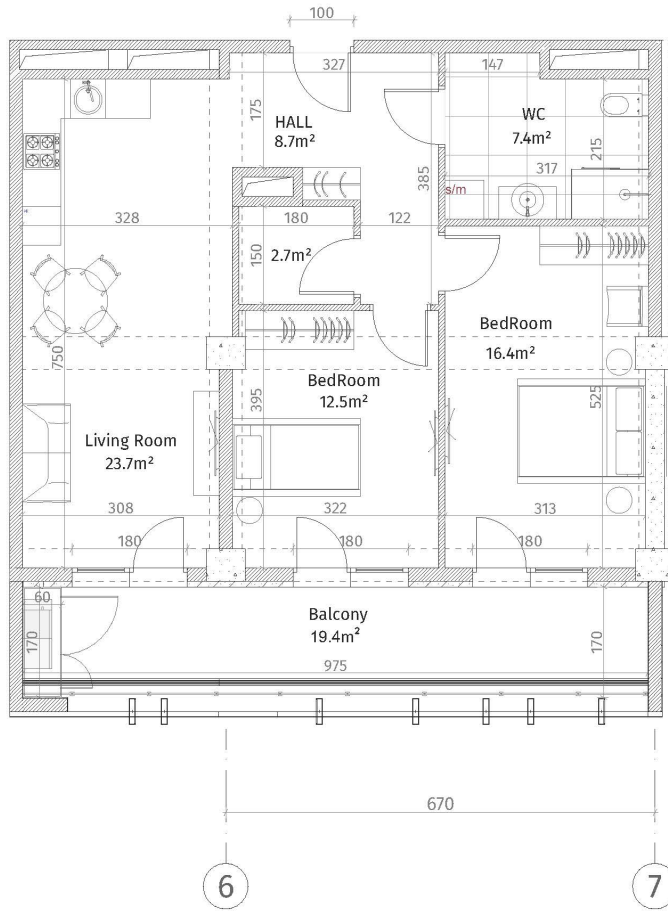

ისანი პარკი

ბლოკი D

სართული 26

ბინა #357
73.3+19.4=92.7

პასუხი

	კონკრეტული (პლუსონი, ფილა)
	ბლოკური კედელი (100-150-200 მმ)
	ბლოკური კედელი (250 მმ)
	კირილი (500-500 მმ)
	ბუნური კედელი
	მთავარი-ბუნური ფილა
	ფარული-ბუნური კედელი
პარკის სტრუქტურა	
ბუნური-ბუნური კედელი: 2.85 მ.	
ბუნური-ბუნური კედელი: 2.55 მ.	