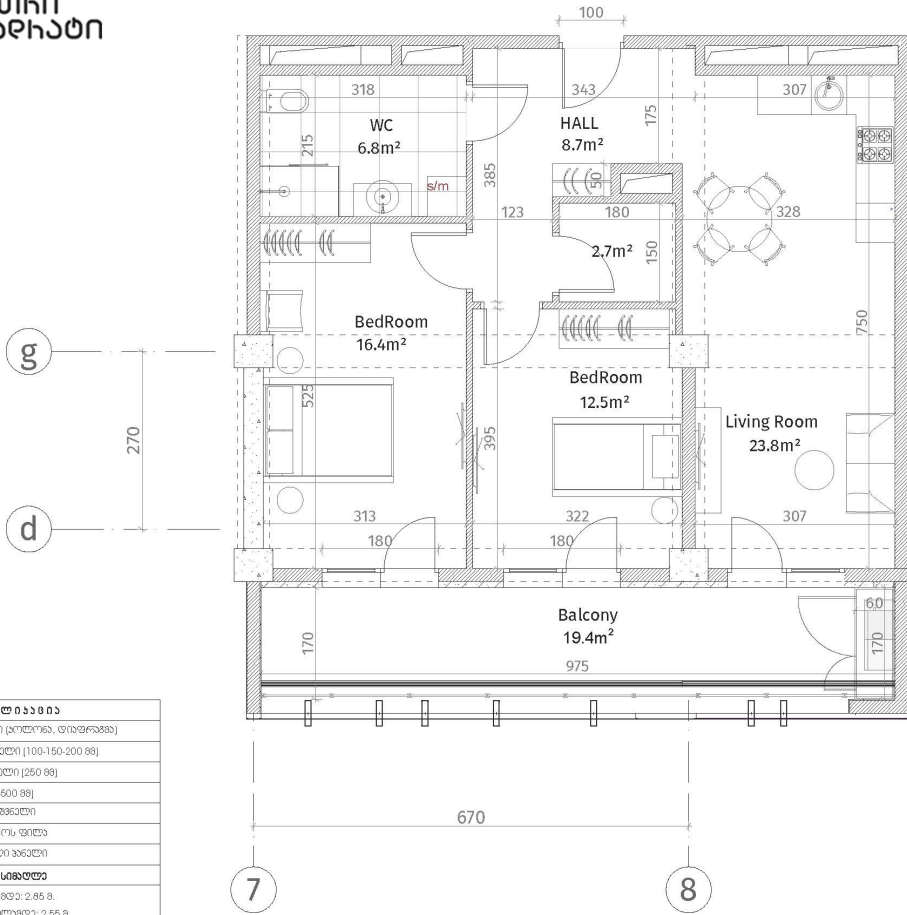

ისანი პარკი
 ბლოკი D
 სართული 26
 ბინა #358
 72.7+19.4=92.1

შენიშვნები	
	ჩივილი-ბაილი (ბუნური, ფიფქა)
	ბაილი-ბაილი (100-150-200 88)
	ბაილი-ბაილი (250 88)
	ბაილი (500-500 88)
	ბაილი-ბაილი
	ბაილი-ბაილი-ბაილი
	ბაილი-ბაილი-ბაილი
	ბაილი-ბაილი-ბაილი
შენიშვნები	
ბაილი-ბაილი-ბაილი-ბაილი: 2.85 მ.	
ბაილი-ბაილი-ბაილი-ბაილი: 2.55 მ.	