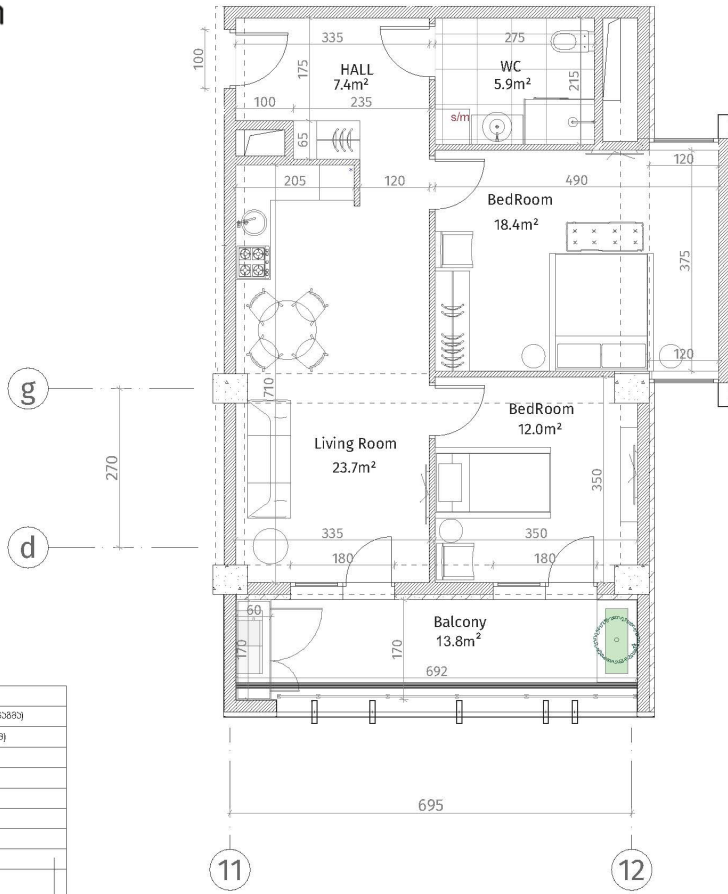

ისანი პარკი  
 ბლოკი D  
 სართული 26  
 ბინა #361  
 69.1+13.8=82.9

პანელის ტიპები	
	კონკრეტული (პლუსოფ, ტიპურაგა)
	ბლოკის კედელი (100-150-200 მმ)
	ბლოკის კედელი (250 მმ)
	კირპლი (500-500 მმ)
	პლასტიკის ფანჯარა
	მეტალ-პლასტიკის ფანჯარა
	ფეროკონკრეტული კარები
პარკის სივრცე	
	ბუნებრივი მარბოლიანი პარკი: 2.85 მ.
	ბუნებრივი მარბოლიანი პარკი: 2.55 მ.