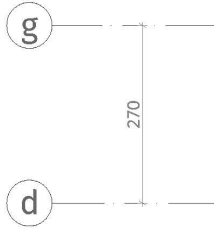

ისანი პარკი

ბლოკი D

სართული 27

ბინა #373

74.1+19.7=93.8

| პასპორტი | |
|-------------------------------------|---------------------------------|
| | კონკრეტული (ბუნური, ფორმირება) |
| | ბლოკური კედელი (100-150-200 88) |
| | ბლოკური კედელი (250 88) |
| | კირიტი (500-500 88) |
| | ბინის აღმართი |
| | თაბურღი-ბინის ფილა |
| | ფაქტობრივი კედელი |
| პარკის სიღრმე | |
| მოქიშვლი რიბაზე ბარბეტა: 2.85 მ. | |
| მოქიშვლი რიბაზე კონკრეტული: 2.55 მ. | |