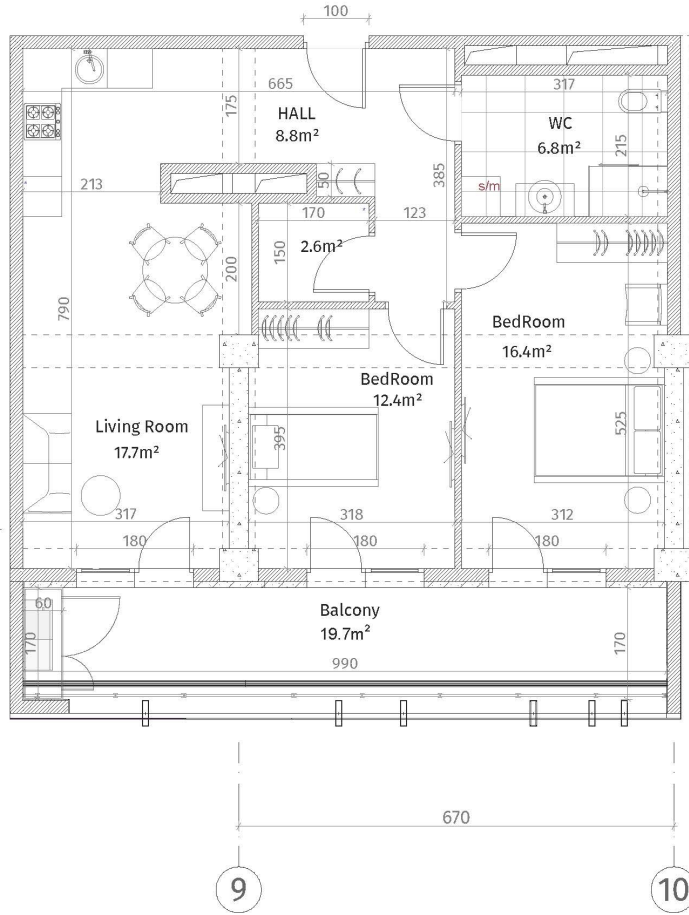

ისანი პარკი

ბლოკი D

სართული 27

ბინა #373

74.1+19.7=93.8

| პასპორტი | |
|-------------------------------------|---------------------------------|
| | კონკრეტული (ბუნური, ფორმირება) |
| | ბლოკური კედელი (100-150-200 88) |
| | ბლოკური კედელი (250 88) |
| | კირიტი (500-500 88) |
| | ბინის აღმართი |
| | თაბურღი-ბინის ფილა |
| | ფაქტობრივი კედელი |
| პარკის სიღრმე | |
| მოქიშვლი რიბაზე ბარბეტა: 2.85 მ. | |
| მოქიშვლი რიბაზე კონკრეტული: 2.55 მ. | |