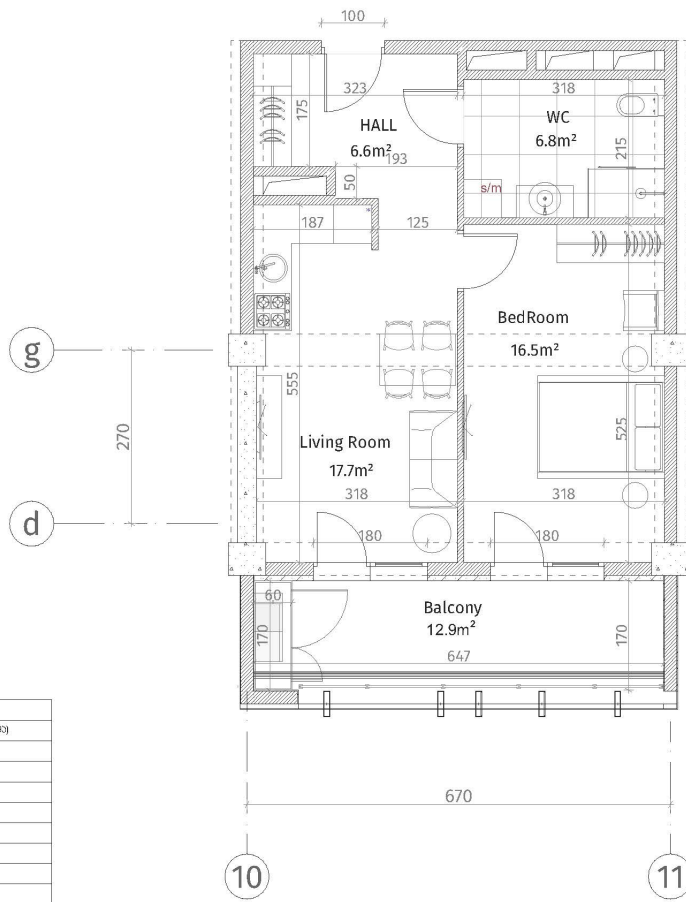

ისანი პარკი

ბლოკი D

სართული 26

ბინა #374

48.8+12.9=61.7

შენიშვნა	
	კონკრეტული (პლან, ფიგურა)
	ბლოკური კედელი (100-150-200 მმ)
	ბლოკური კედელი (250 მმ)
	კირილი (500-500 მმ)
	ბანი პანელირებული
	თბილის-ბუნა ფილა
	ფორმირებული კედელი
შენიშვნა	
ბინის სიმაღლე: 2.85 მ.	
ბინის სიმაღლე: 2.55 მ.	