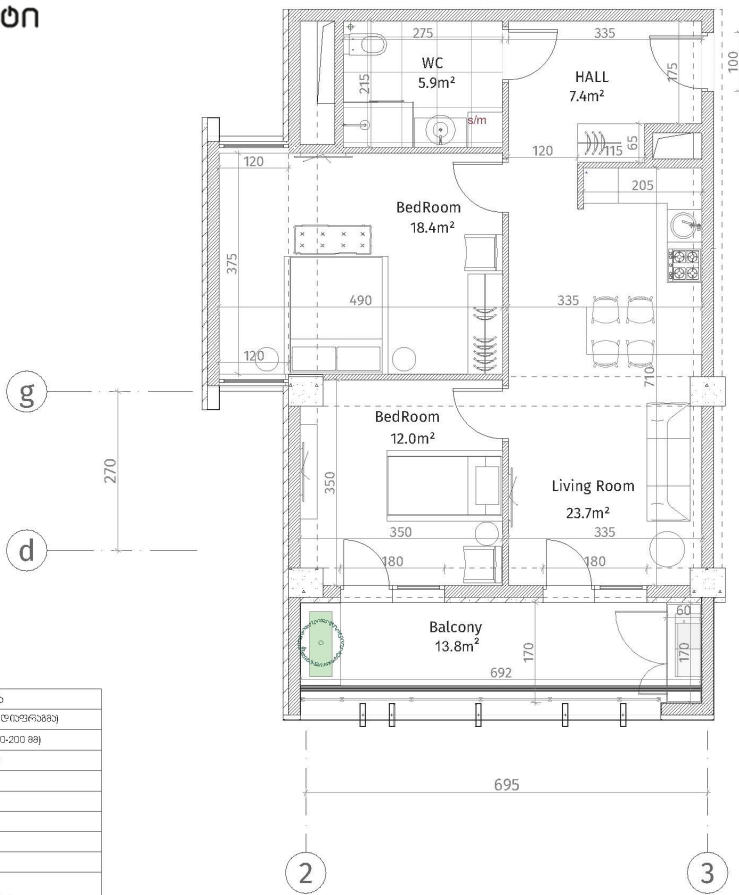

ისანი პარკი

ბლოკი D

სართული 28

ბინა #382

69.1+13.8=82.9

პლანის ნიშნები	
	კონკრეტული (პლანობა, ტიპობა)
	ბლოკის კედელი (100-150-200 მმ)
	ბლოკის კედელი (250 მმ)
	კირი (500-500 მმ)
	პირი კონსტრუქციები
	თბილის-ბუნის ფენა
	ფარისკამის კედელი
პარკის სივრცე	
ბუნის ფენის დაბალია: 2.85 მ.	
ბუნის ფენის დაბალია: 2.55 მ.	