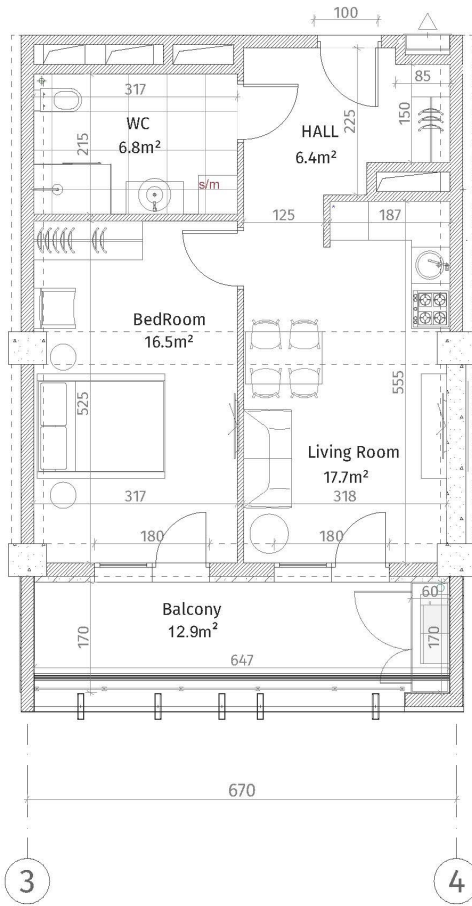

ისანი პარკი

ბლოკი D

სართული 28

ბინა #383

48.6+12.9=61.5

შენიშვნა	
	რძინა-პარკი (კოქონა, ფიქრეზა)
	ბლოკი პარკი (100-150-200 მ²)
	ბლოკი პარკი (250 მ²)
	რძინა (500-500 მ²)
	პარკი პარკი
	მარკინ-მარკინ ფიქრე
	ფარკინ-ბლოკი პარკი
	პარკი სინკოქონა
მონიშნული რეკონსტრუქციის ვარკონა: 2.85 მ. მონიშნული რეკონსტრუქციის რეკონსტრუქციის ვარკონა: 2.56 მ.	