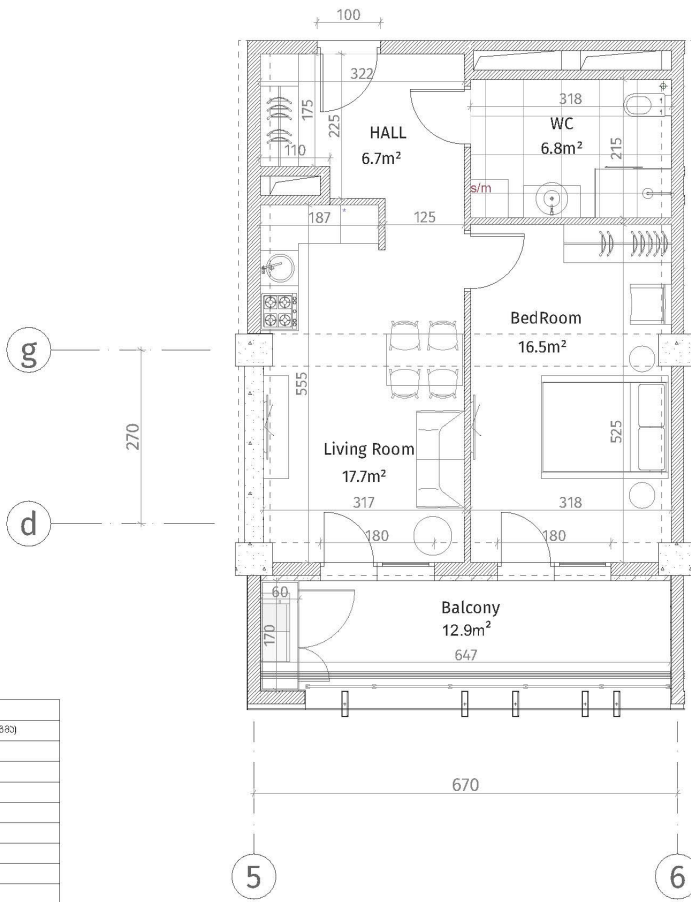

ისანი პარკი

ბლოკი D

სართული 28

ბინა #385
48.9+12.9=61.8

შენიშვნა	
	ჩინა-ბაიური (პლასტიკი, ლამინატი)
	ბლოკი კაბინა (100-150-200 მმ)
	ბლოკი კაბინა (250 მმ)
	ჩინა-ბაიური (500-500 მმ)
	ბინის პლასტიკი
	თატი-ბაიური ფილა
	ფორმირებული კაბინა
4	ბინის სიმაღლე
ბინის სიმაღლე: 2.85 მ.	
ბინის სიმაღლე: 2.55 მ.	