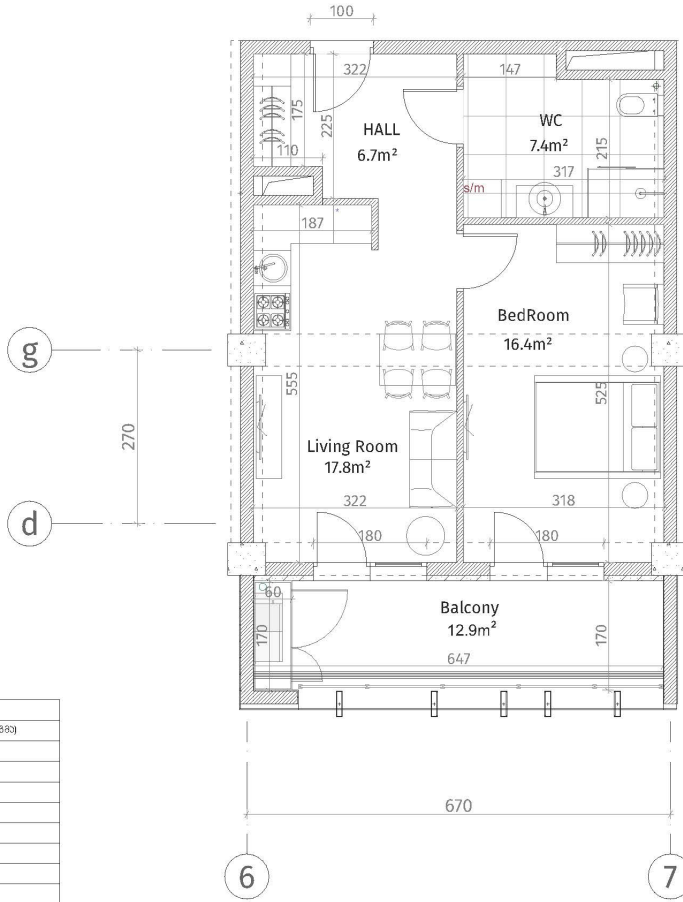

ისანი პარკი

ბლოკი D

სართული 28

ბინა #386  
49.6+12.9=62.5

შენიშვნა	
	ჩინა-ბაიური (პლურა, ცემენტის)
	ბლოკი კაბინა (100-150-200 მმ)
	ბლოკი კაბინა (250 მმ)
	ჩინა (500-500 მმ)
	ბინის პანელირება
	ბინის-ბაიური ფილა
	ბლოკი კაბინა
შენიშვნა	
ბინის ბინის ბინის: 2.85 მ.	
ბინის ბინის ბინის: 2.55 მ.	