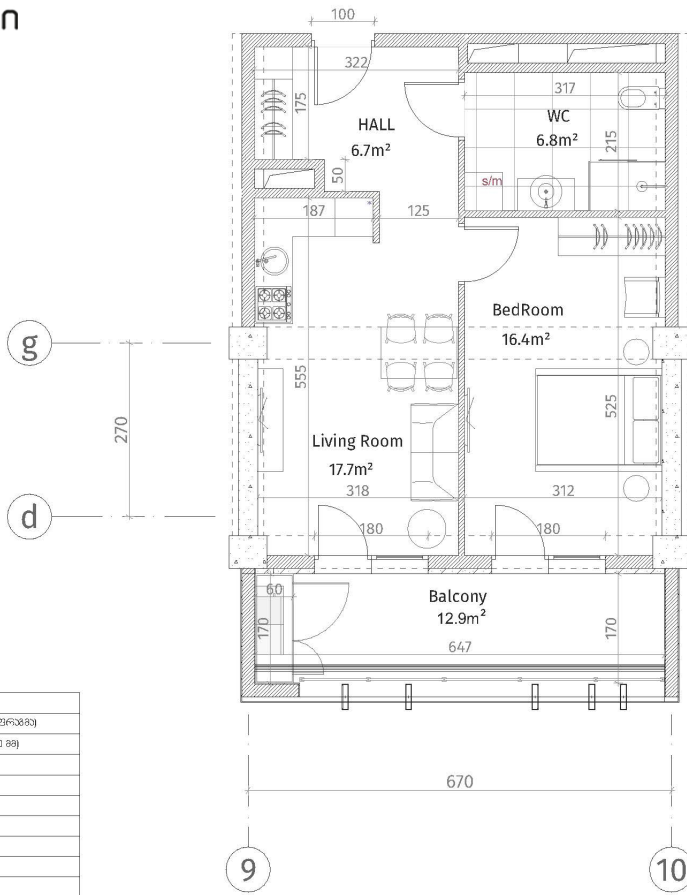

ისანი პარკი

ბლოკი D

სართული 28

ბინა #389

48.8+12.9=61.7

შენიშვნა	
	ჩინი-ბაიონი (პლასტიკი, ცემენტის)
	ბლოკის კედელი (100-150-200 მმ)
	ბლოკის კედელი (250 მმ)
	ჩინი (500-500 მმ)
	ბინის პანელი/ბლოკი
	თავის-თავის ფილა
	ფარდის ბრუნვის კანტი
შენიშვნა	
ბინის სიმაღლე: 2.85 მ.	
ბინის სიგანე: 2.55 მ.	