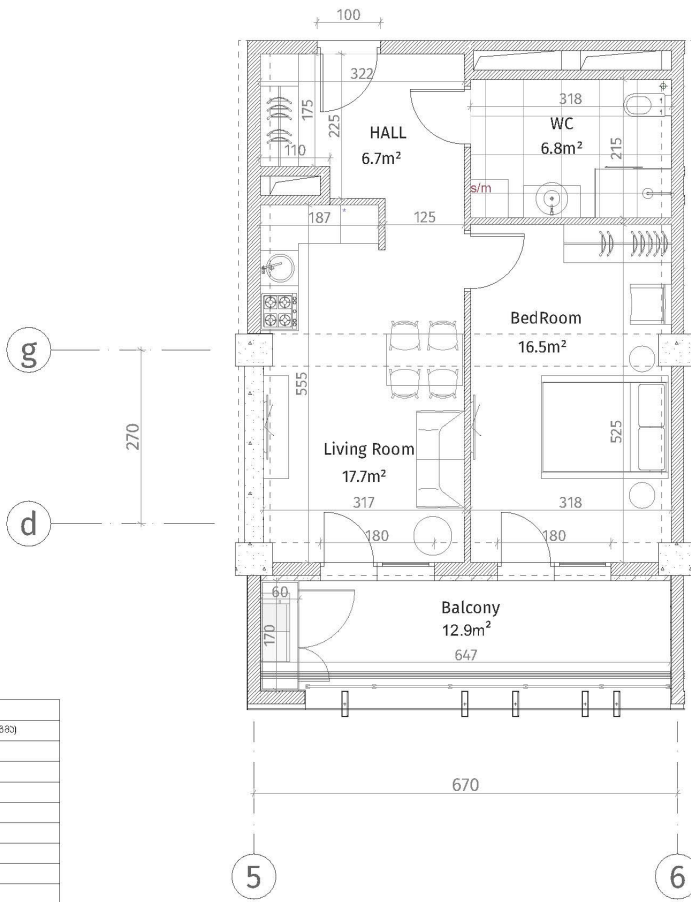

ისანი პარკი

ბლოკი D

სართული 29

ბინა #401  
48.9+12.9=61.8

შენიშვნა	
	ჩინი-პარკი (პარკი, ციფრული)
	ბლოკი პარკი (100-150-200 მმ)
	ბლოკი პარკი (250 მმ)
	ჩინი (500-500 მმ)
	ბინის პარკი-პარკი
	ბინის-პარკი ფილა
	ბინის-პარკი
<b>4</b>	ბინის სივრცე
ბინის-პარკის სივრცე: 2.85 მ.	
ბინის-პარკის სივრცე: 2.55 მ.	