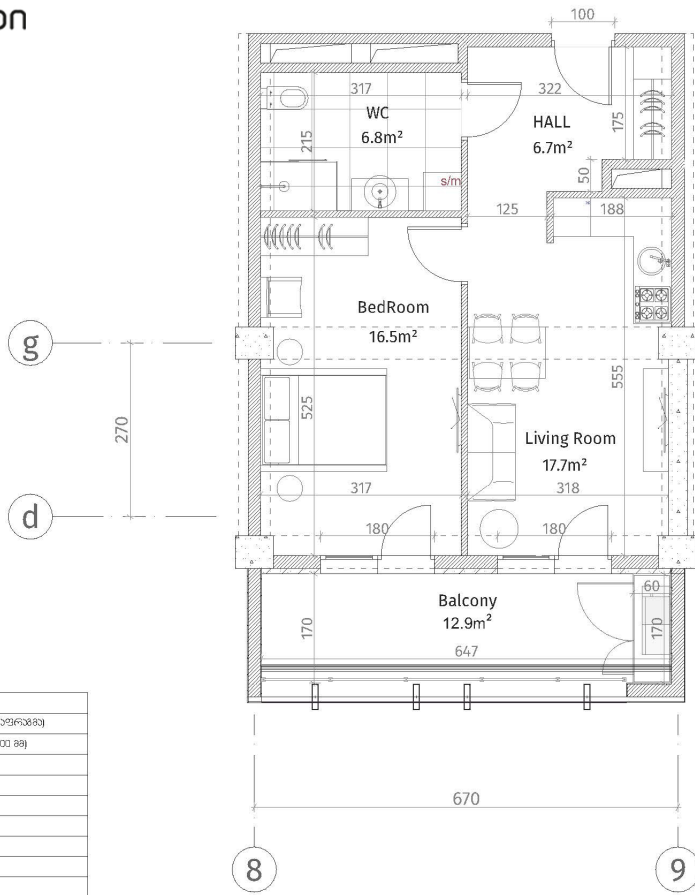

ისანი პარკი

ბლოკი D

სართული 29

ბინა #404

48.9+12.9=61.8

შენიშვნა	
	ჩინი-ბაიონი (პლუსი, ცემენტის)
	ბლოკი-ბაიონი (100-150-200 მმ)
	ბლოკი-ბაიონი (250 მმ)
	ჩინი (500-500 მმ)
	ბაიონი-ბაიონი
	ბაიონი-ბაიონი ფილა
	ბაიონი-ბაიონი
შენიშვნა	
ბლოკი-ბაიონი: 2.85 მ.	
ბლოკი-ბაიონი: 2.55 მ.	