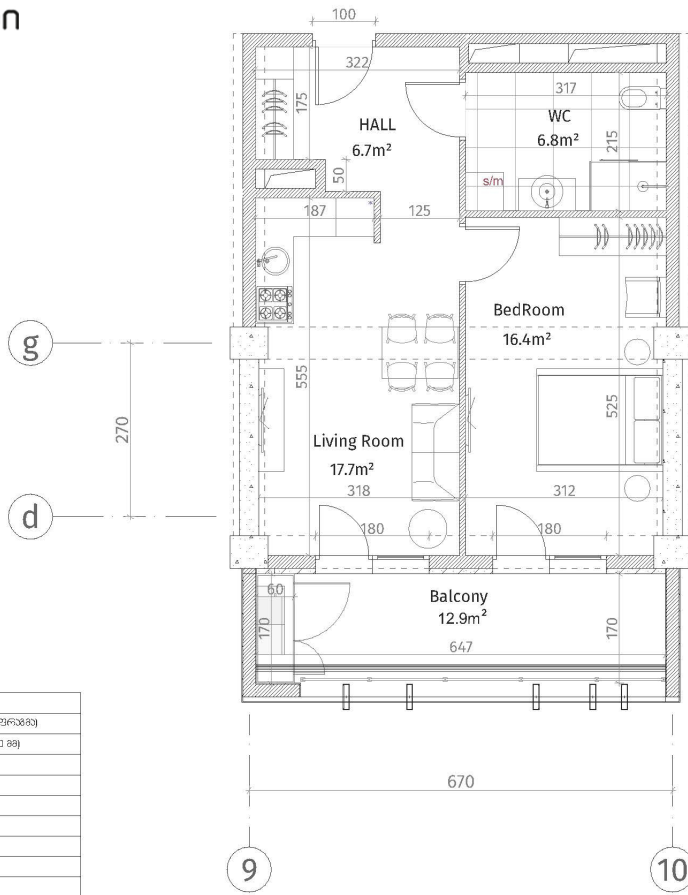

ისანი პარკი

ბლოკი D

სართული 29

ბინა #405
48.8+12.9=61.7

შენიშვნა	
	ჩინი-პარკი (პროექტი, ცემენტის)
	ბლოკი პარკი (100-150-200 მმ)
	ბლოკი პარკი (250 მმ)
	ჩინი (500-500 მმ)
	ბინის პარკი
	თავის-თავის ფილა
	ფორმირების პარკი
შენიშვნა	
ბინის პარკი: 2.85 მ.	
ბინის პარკი: 2.55 მ.	