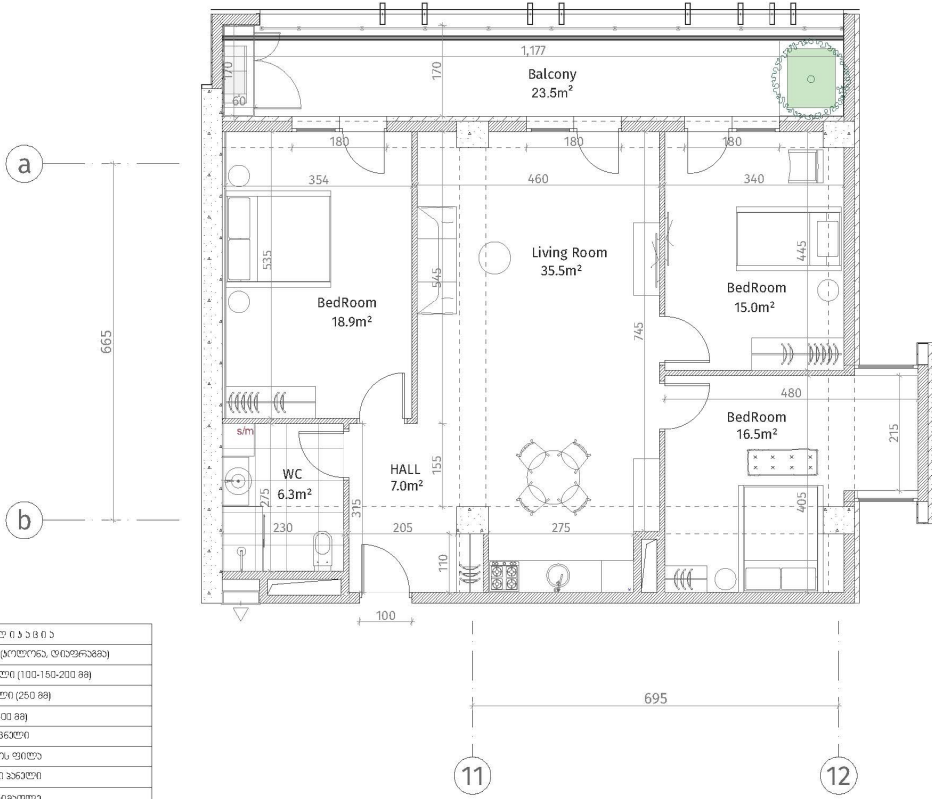

ისანი პარკი
 ბლოკი D
 სართული 29
 ბინა #408
 $102.0+23.5=125.5$

აქსელერაციები

	რომანტიზმი (კოლონა, ღივანობა)
	ბლოკი კედელი (100-150-200 მმ)
	ბლოკი კედელი (250 მმ)
	რომანტი (500-500 მმ)
	პანელი კონსტრუქციის
	მასალის-ბუნებრივი ფილა
	ფაქტურული კედელი
	პანელი სივრცული
მოწყობის რეკონსტრუქციის სივრცული: 2.85 მ. მოწყობის რეკონსტრუქციის ფაქტურული: 2.55 მ.	